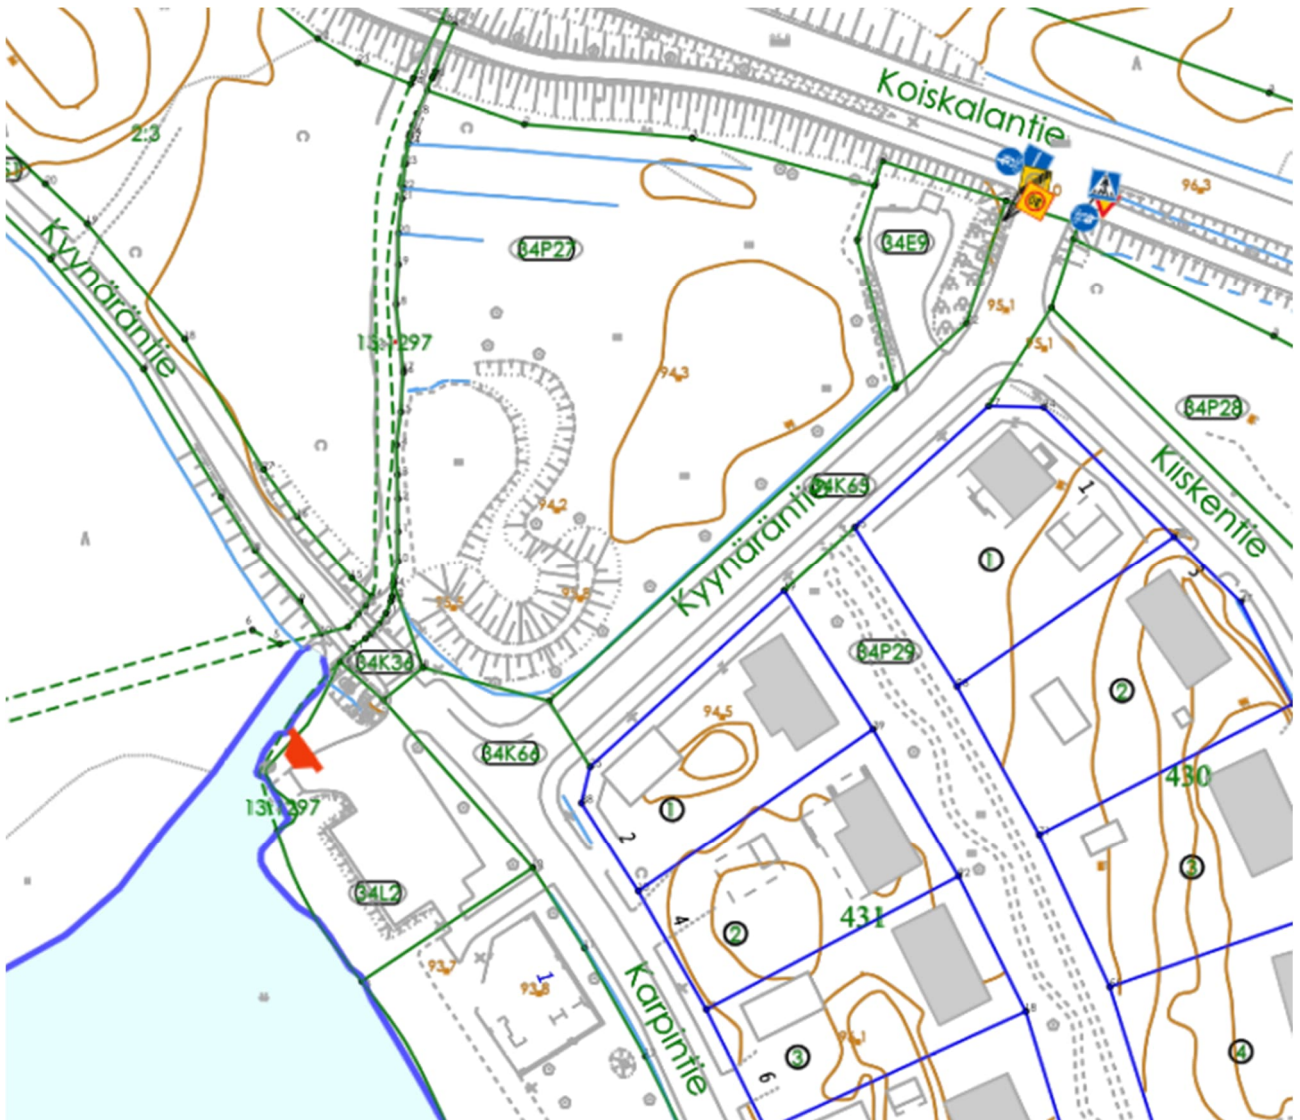

Maastoliikennemerkki koko 400x400 (Maastoliikenneasetus 12.1.1996/10 11§)

Lisäkilpi H24 tekstillä; Jääpeitteinen Kymijärven vesialue

leveys 600, tekstikoko

yleiskartta

Kaukkarin veneranta

Koivukallionkatu 3

Tiiranmäki

Koiskalantie

Kynnärän veneranta

Karpintie

Haikkarinmäki veneranta

Vanhankartanontie, valaisinpylvääseen

Suppalantie, kiinnitys valaisimeen

Pursikatu