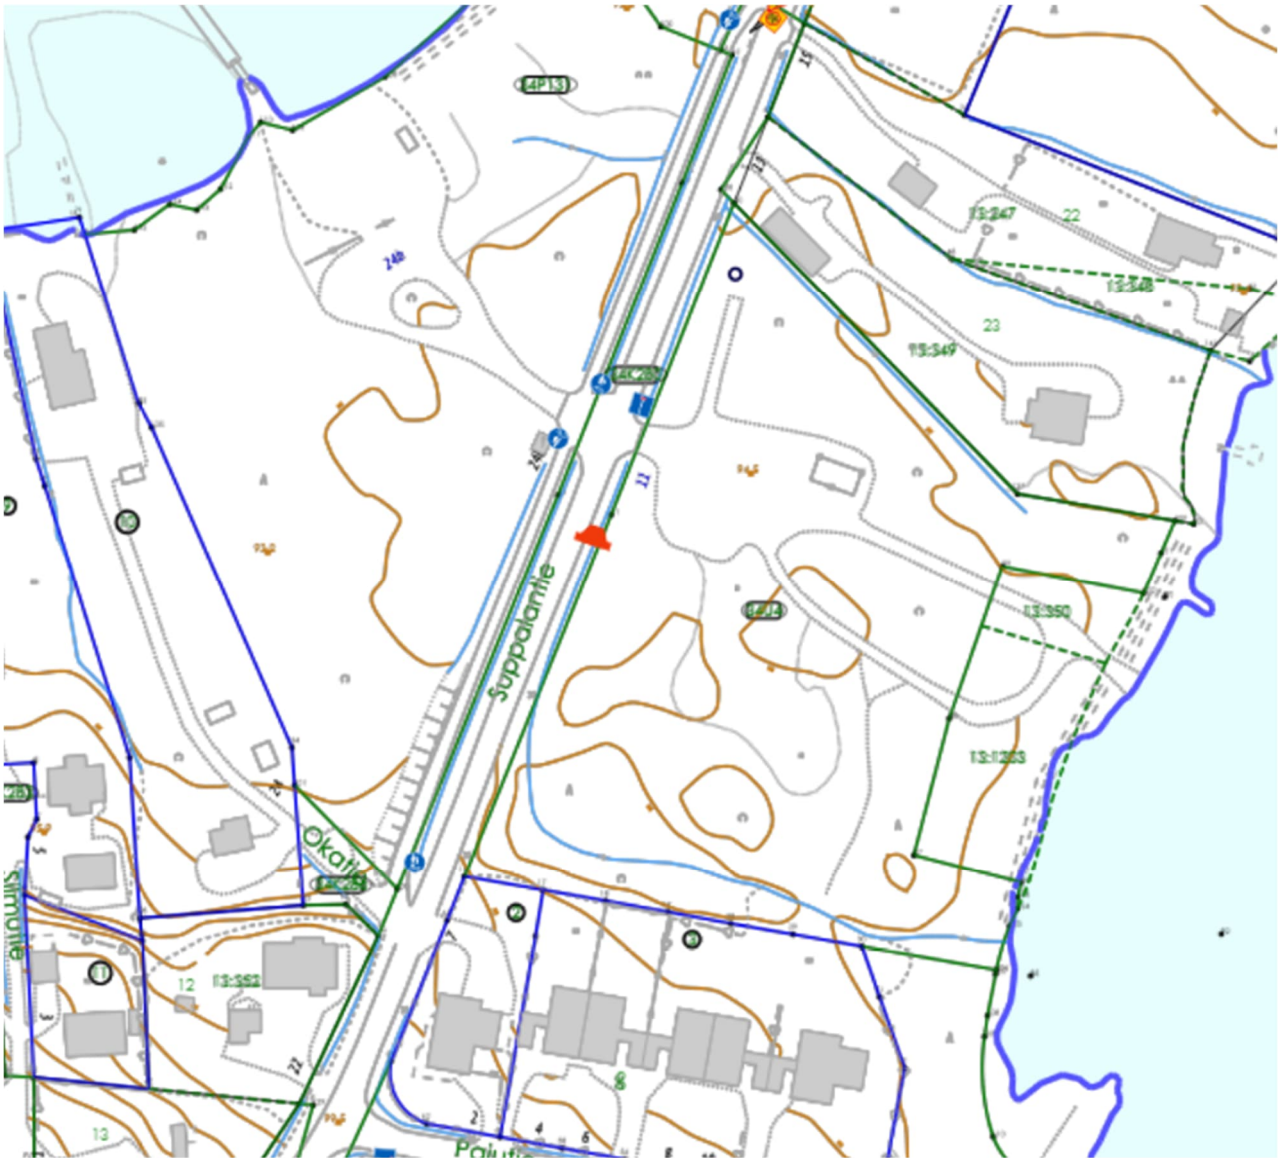

Maastoliikennemerkki koko 400x400 (Maastoliikenneasetus 12.1.1996/10 11§)

Lisäkilpi H24 tekstillä; Jääpeitteinen Kymijärven vesialue

leveys 600, tekstikoko

yleiskartta

Kaukkarin veneranta

Koivukallionkatu 3

Tiiranmäki

Koiskalantie

Kynnärän veneranta

Karpintie

Haikkarinmäki veneranta

Vanhankartanontie, valaisinpylvääseen

Suppalantie, kiinnitys valaisimeen

Pursikatu