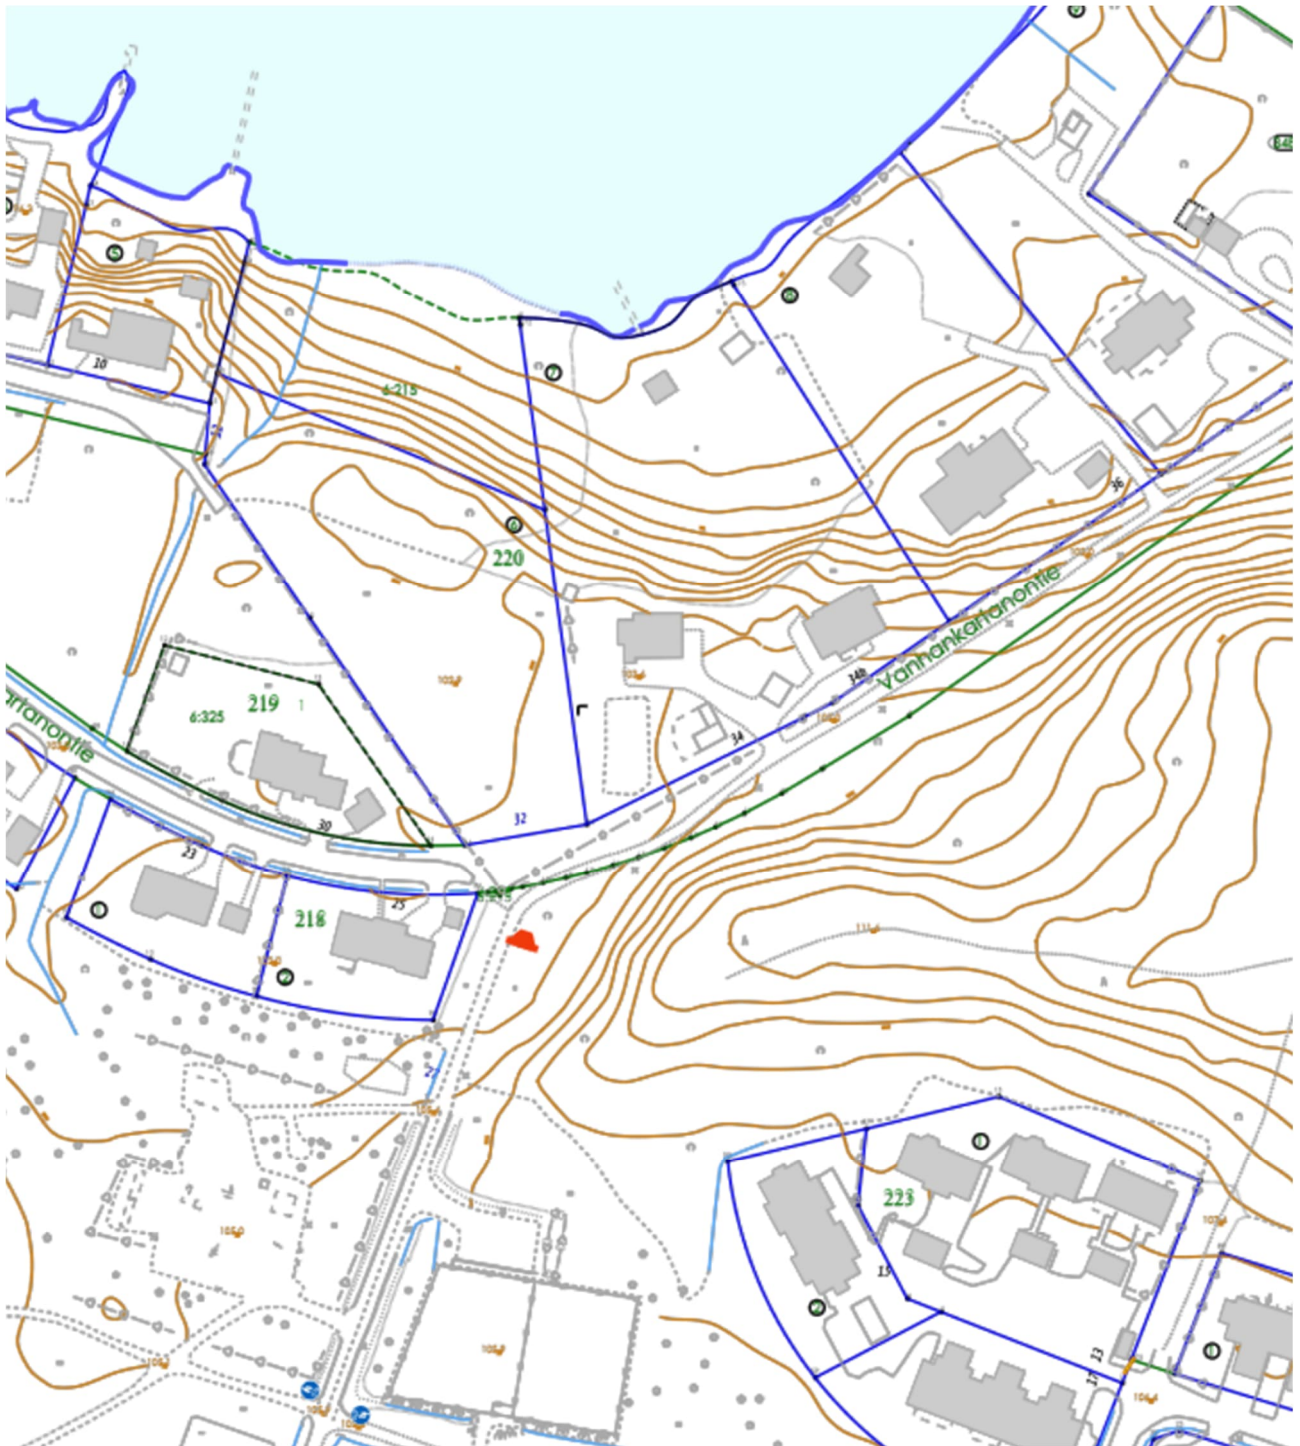

Maastoliikennemerkki koko 400x400 (Maastoliikenneasetus 12.1.1996/10 11§)

Lisäkilpi H24 tekstillä; Jääpeitteinen Kymijärven vesialue

leveys 600, tekstikoko

yleiskartta

Kaukkarin veneranta

Koivukallionkatu 3

Tiiranmäki

Koiskalantie

Kynnärän veneranta

Karpintie

Haikkarinmäki veneranta

Vanhankartanontie, valaisinpylvääseen

Suppalantie, kiinnitys valaisimeen

Pursikatu