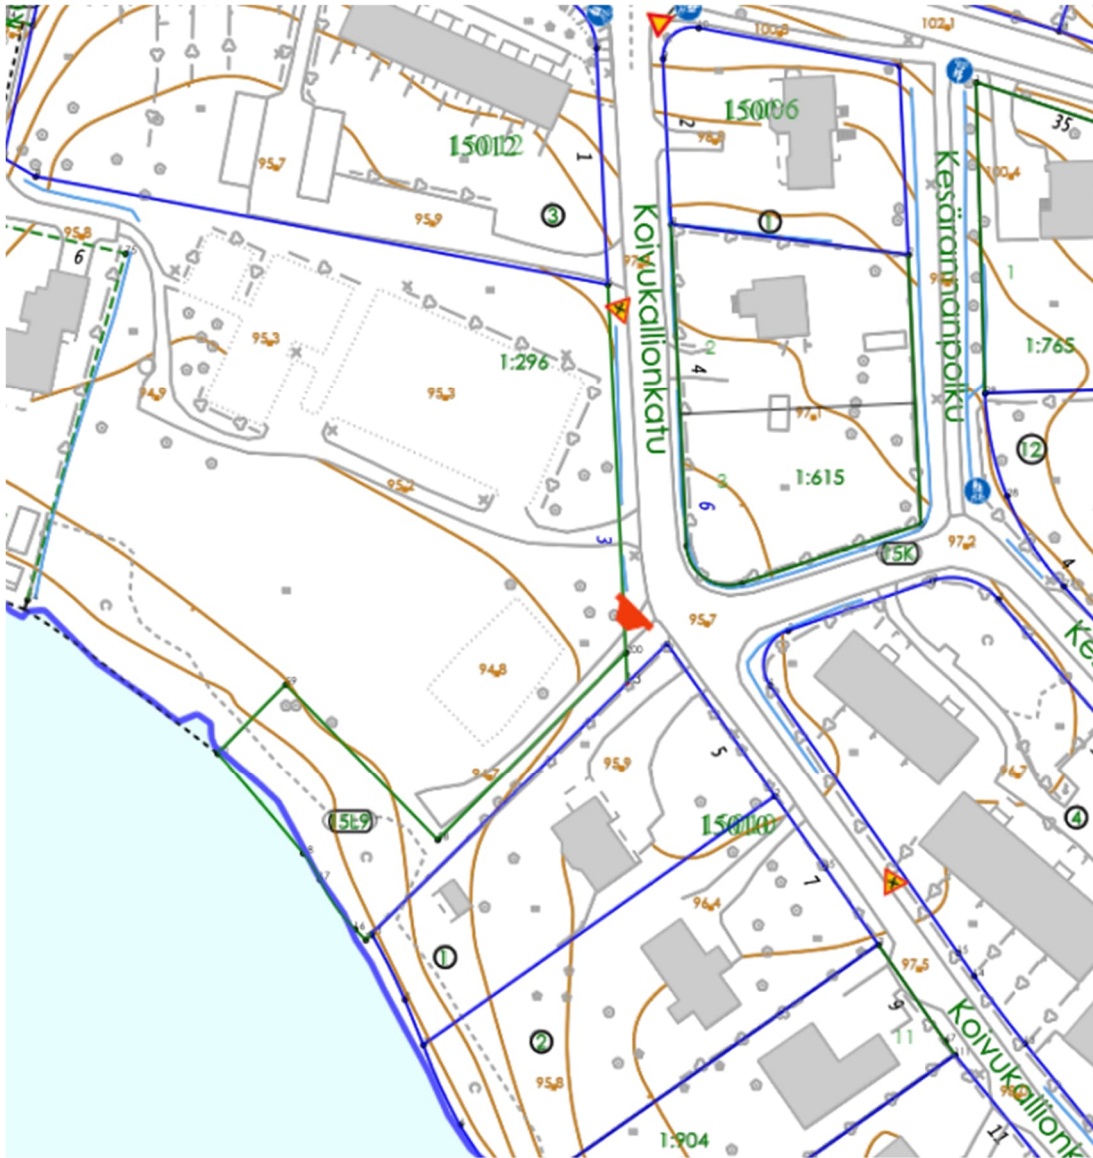

Maastoliikennemerkki koko 400x400 (Maastoliikenneasetus 12.1.1996/10 11§)

Lisäkilpi H24 tekstillä; Jääpeitteinen Kymijärven vesialue

leveys 600, tekstikoko

yleiskartta

Kaukkarin veneranta

Koivukallionkatu 3

Tiiranmäki

Koiskalantie

Kynnärän veneranta

Karpintie

Haikkarinmäki veneranta

Vanhankartanontie, valaisinpylvääseen

Suppalantie, kiinnitys valaisimeen

Pursikatu