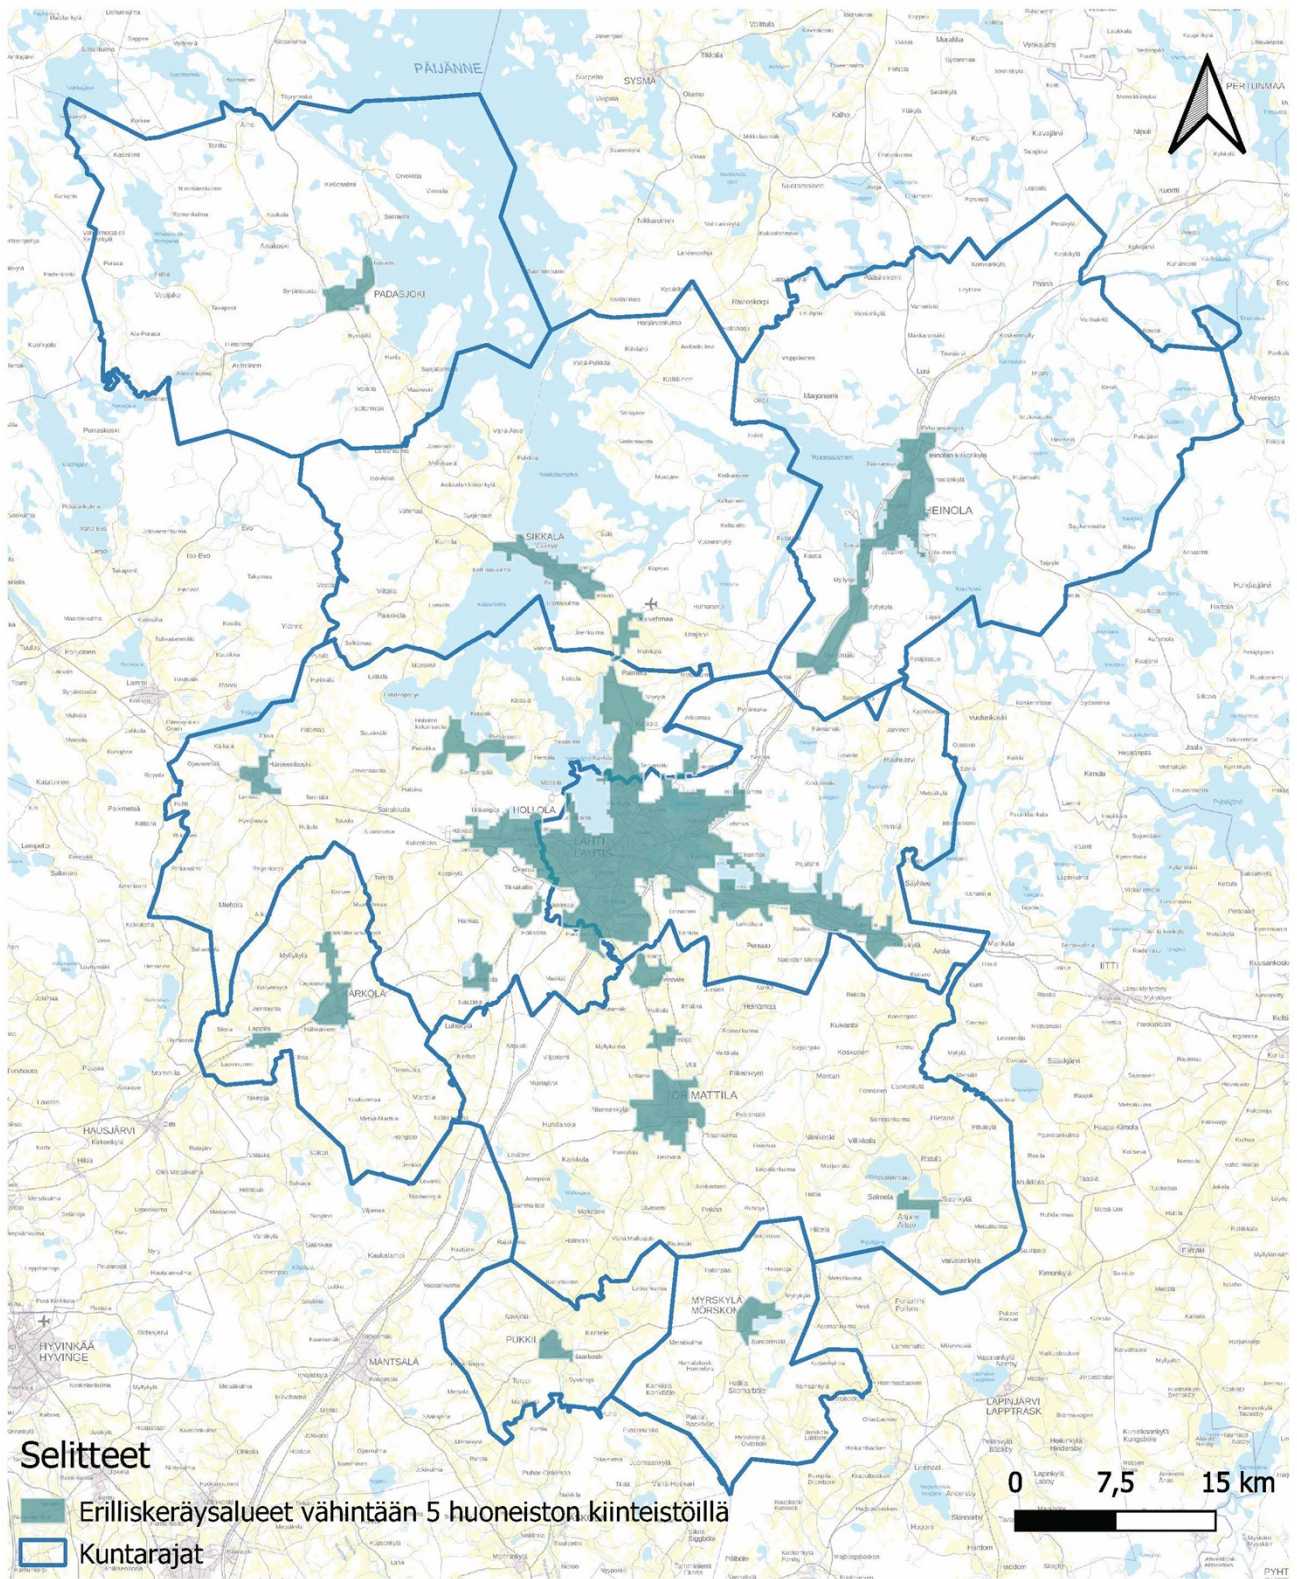

Liite 1. Salpakierto Oy:n kilpailuttaman sekajätteen kuljetuksen alue Heinolan haja-asutusalue, Orimattilan Artjärvi ja Kärkölä

Heinolan haja-asutusalue

Liite 1. Salpakierto Oy:n kilpailuttaman sekajätteen kuljetuksen alue Heinolan  
haja-asutusalue, Orimattilan Artjärvi ja Kärkölä

Orimattilan Artjärvi

## Liite 1. Salpakierto Oy:n kilpailuttaman sekajätteen kuljetuksen alue Heinolan haja-asutusalue, Orimattilan Artjärvi ja Kärkölä

### Liite 3. Biojätteen erilliskeräysalueet kaikilla kiinteistöillä (Lahden, Hollolan ja Heinolan keskustaajamat)