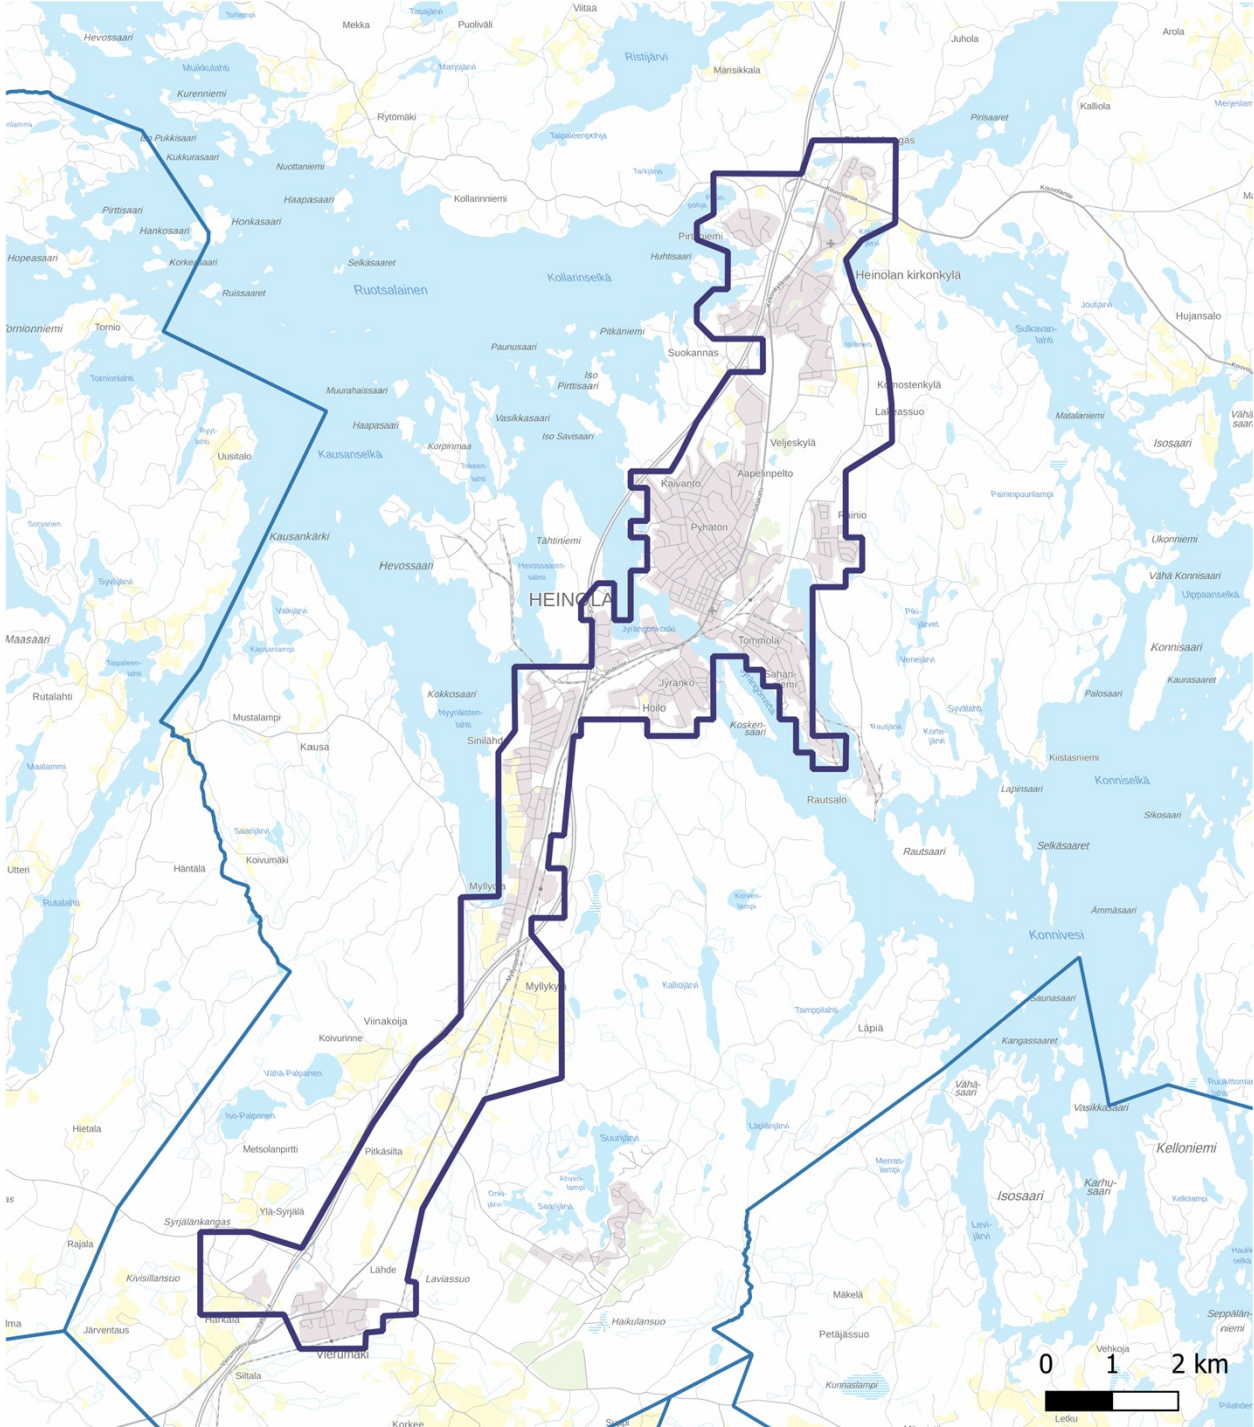

Liite 3. Biojätteen erilliskeräysalueet kaikilla kiinteistöillä (Lahden, Hollolan ja Heinolan keskustaajamat)

Heinolan keskustaajamat