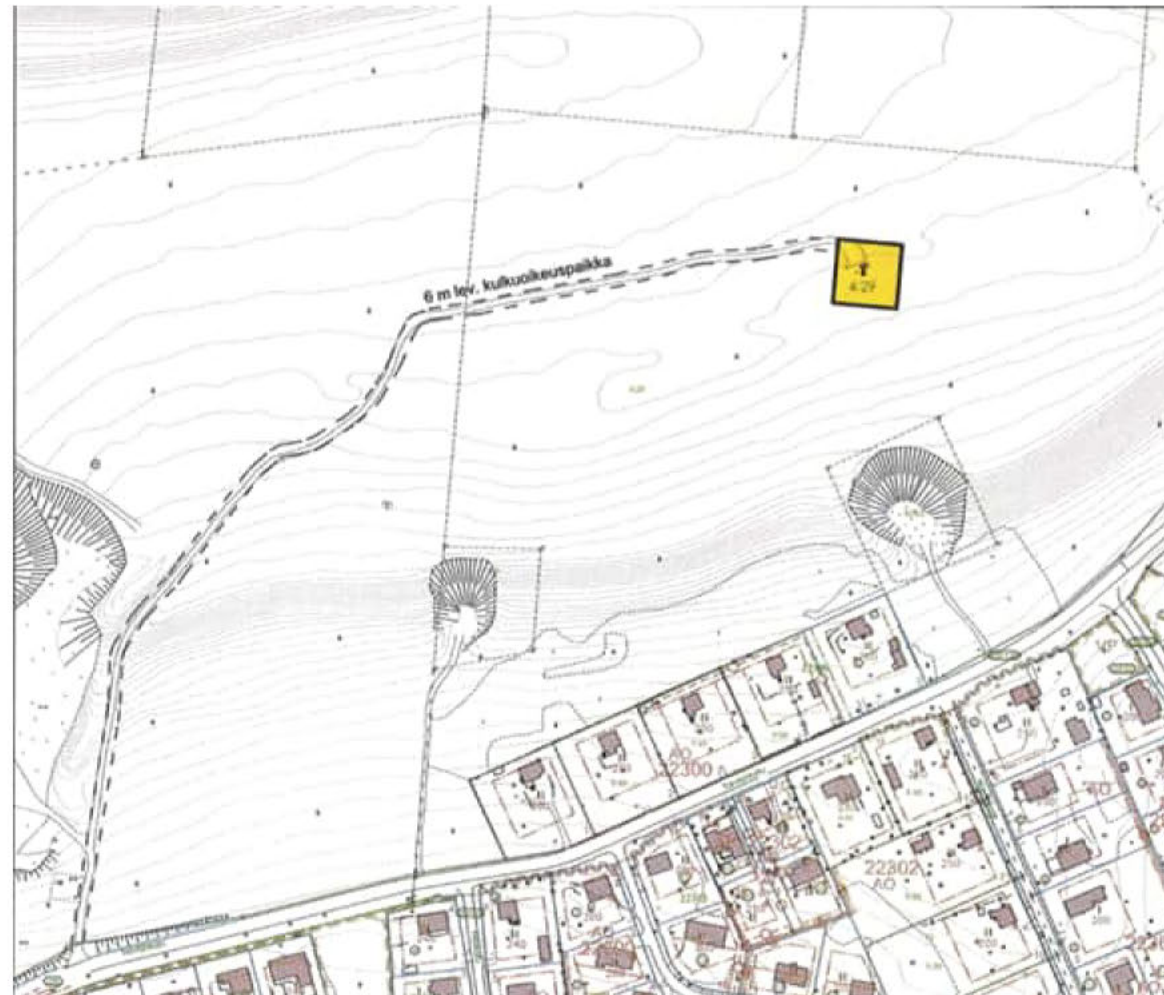

### **Muistutus kahdesta asiasta**

- Rambollin laatimassa suunnitelmassa on listattuna toimenpiteitä jotka suunnitelmassa ovat mukana ja poistettu suunnitelmasta. Uutena toimenpiteenä keppihevostrata. Ihmetystä herättää frisbeegolfradan poissaolo suunnitelmista. Rambolin materiaalista käy ilmi asukasilloissa/tilaisuuksissa alueen asukkaiden toive frisbeegolfradasta ( v. 2021-2025). Myös osallistuvassa budjetoinnissa toive ollut esillä.
- Sorakuopalle on suunniteltu useampaan kohtaan pysäköintipaikkoja yhteensä yli 250 ja näiden kustannus liki 90 000 euroa. Osa parkkipaikoista on suunnitelmissa asfaltoituja. Toivottavaa on minimoida autoliikenne alueelle sen luontoarvojen vuoksi. Onko alueelle autolla ajo mahdollista läpi vuorokauden? Tätä on syytä tarkastella myös. Toivottavasti ei ole.

Digita Towers Oy pyytää ottamaan huomioon, että alueella sijaitsee Lahden kaupungilta vuokratulla (398-407-4-29) 1000m2 alueella 49 metrinen harustettu masto sekä 6 metriä leveä kulkuoikeus alla olevan kartan mukaisesti.