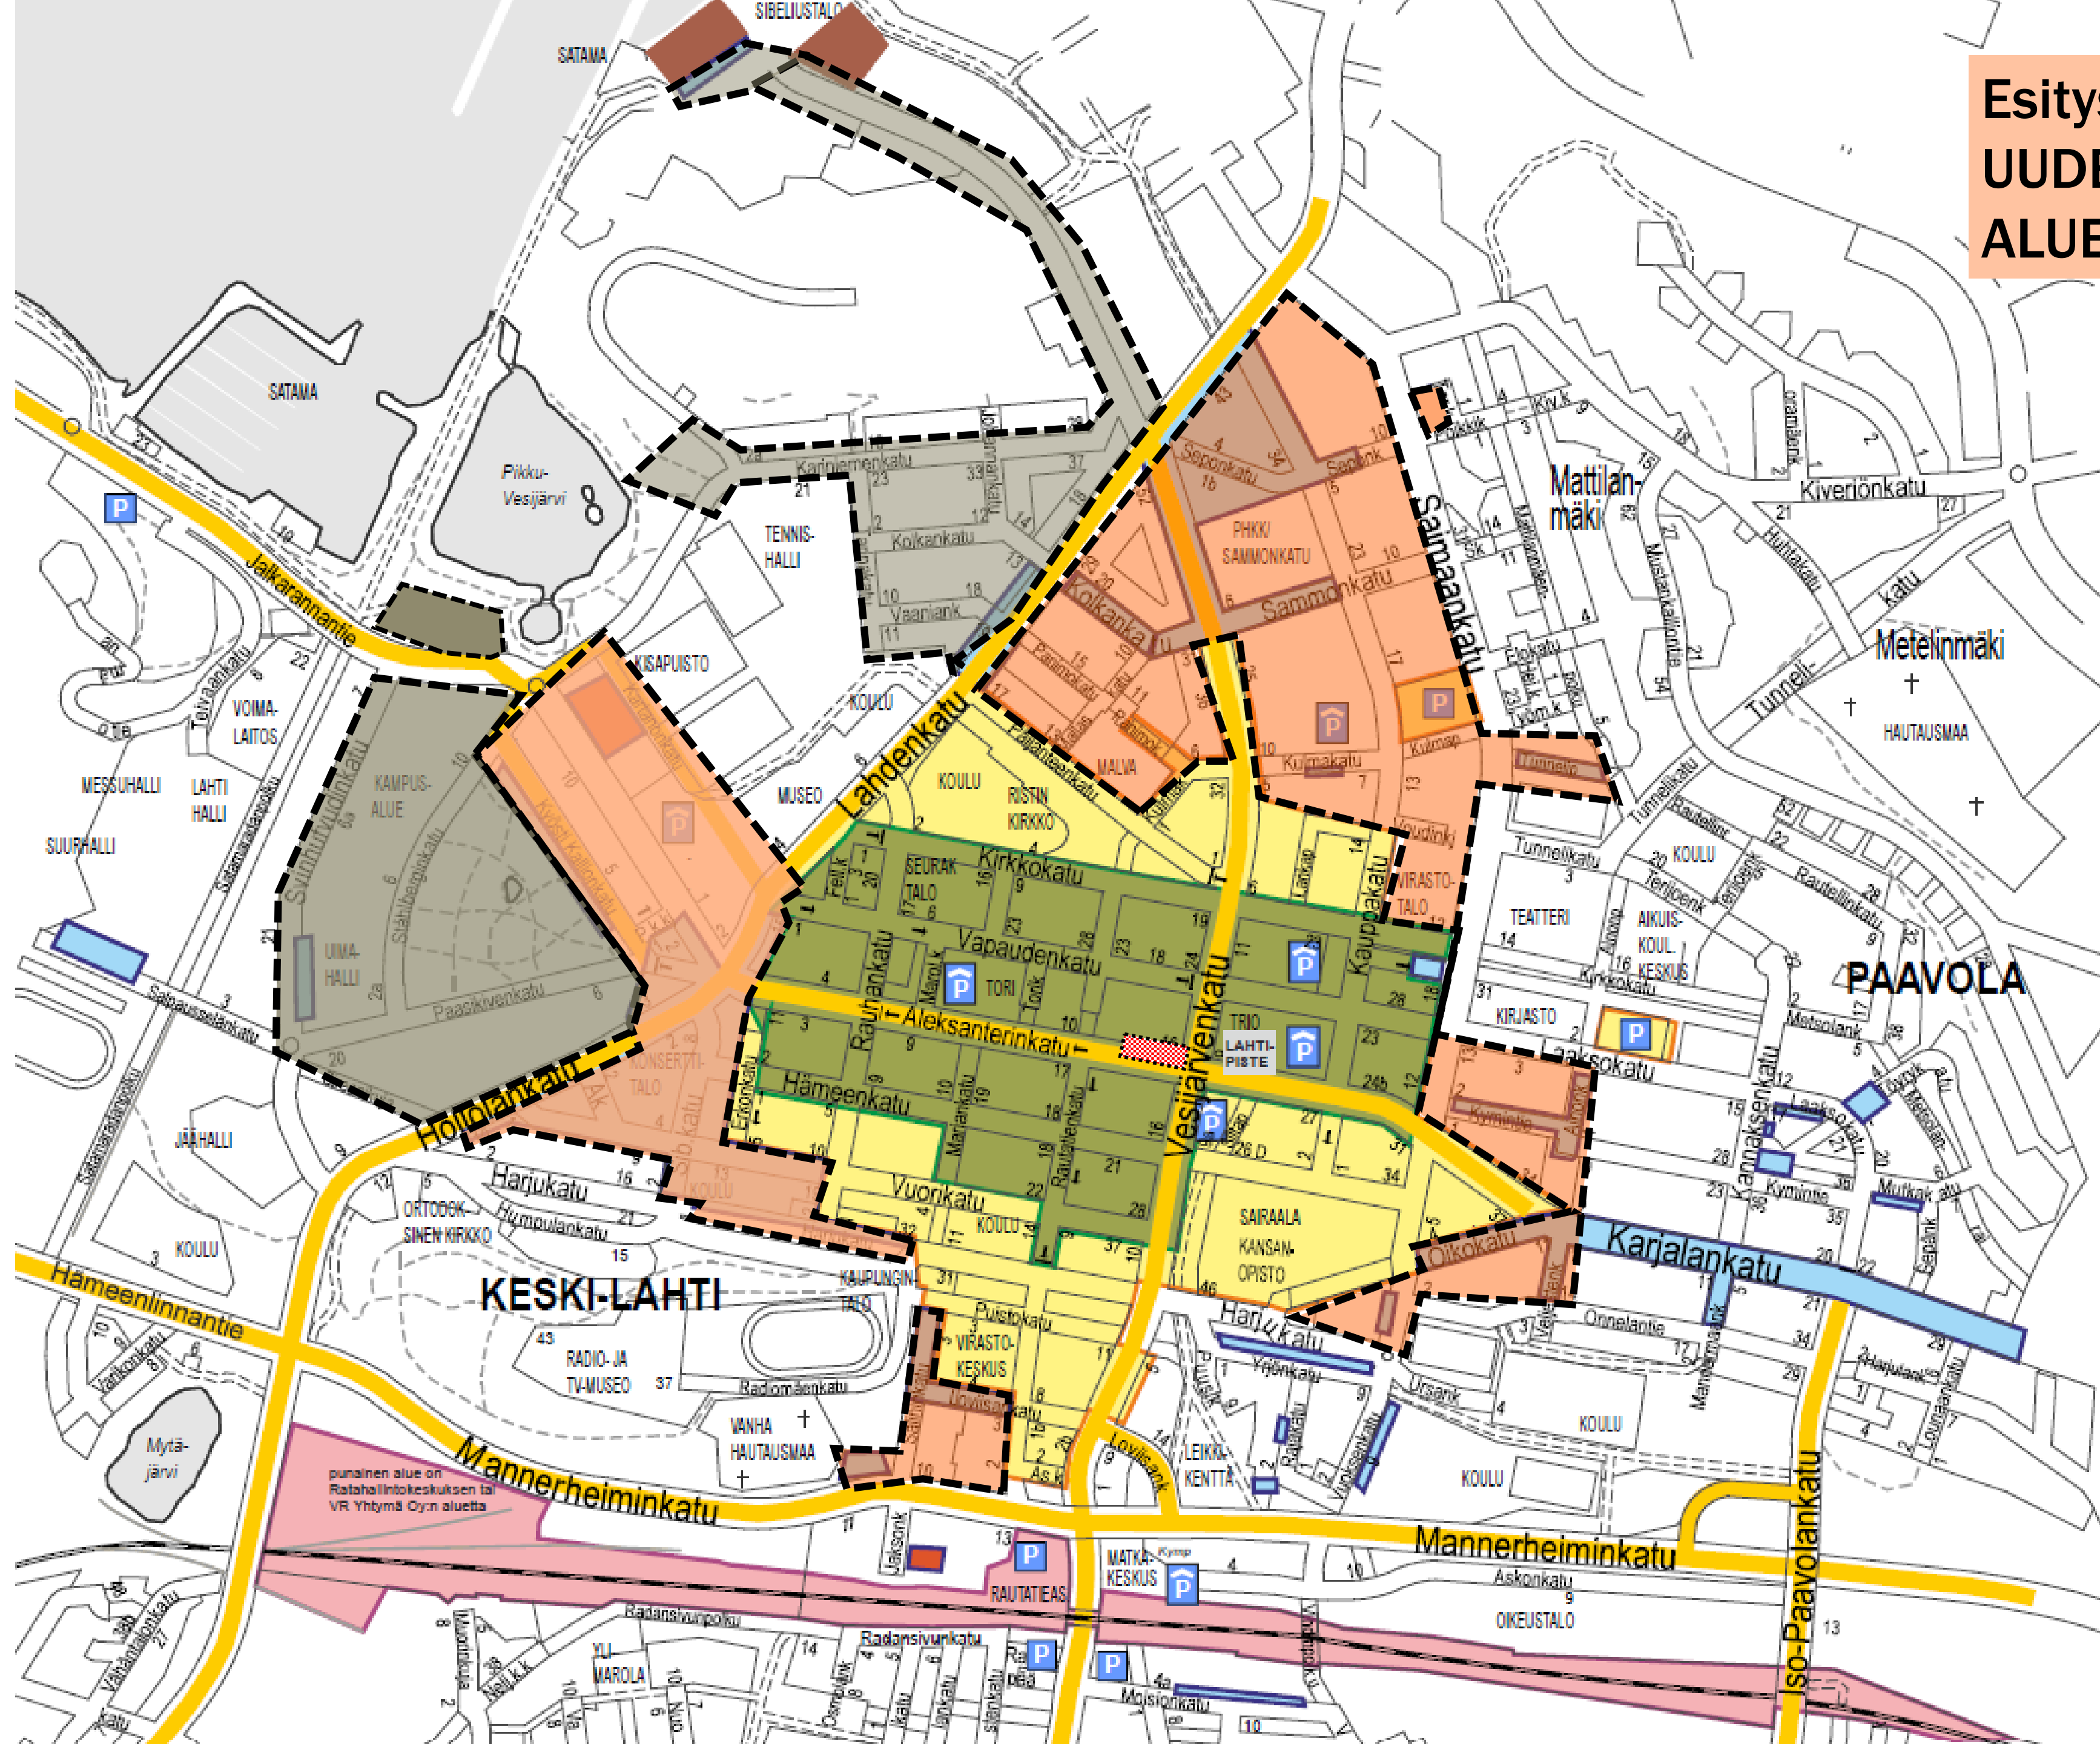

Esitys kyla 12.6.2024 UUDET MAKSULLISET ALUEET

vyöhyke 2

vyöhyke 3

Uusi:
Vyöhyke A
(Seurahuoneen
edusta)

kiekkopysäköinti

Huom.
Radanvarren
punainen alue
valtion
omistuksessa