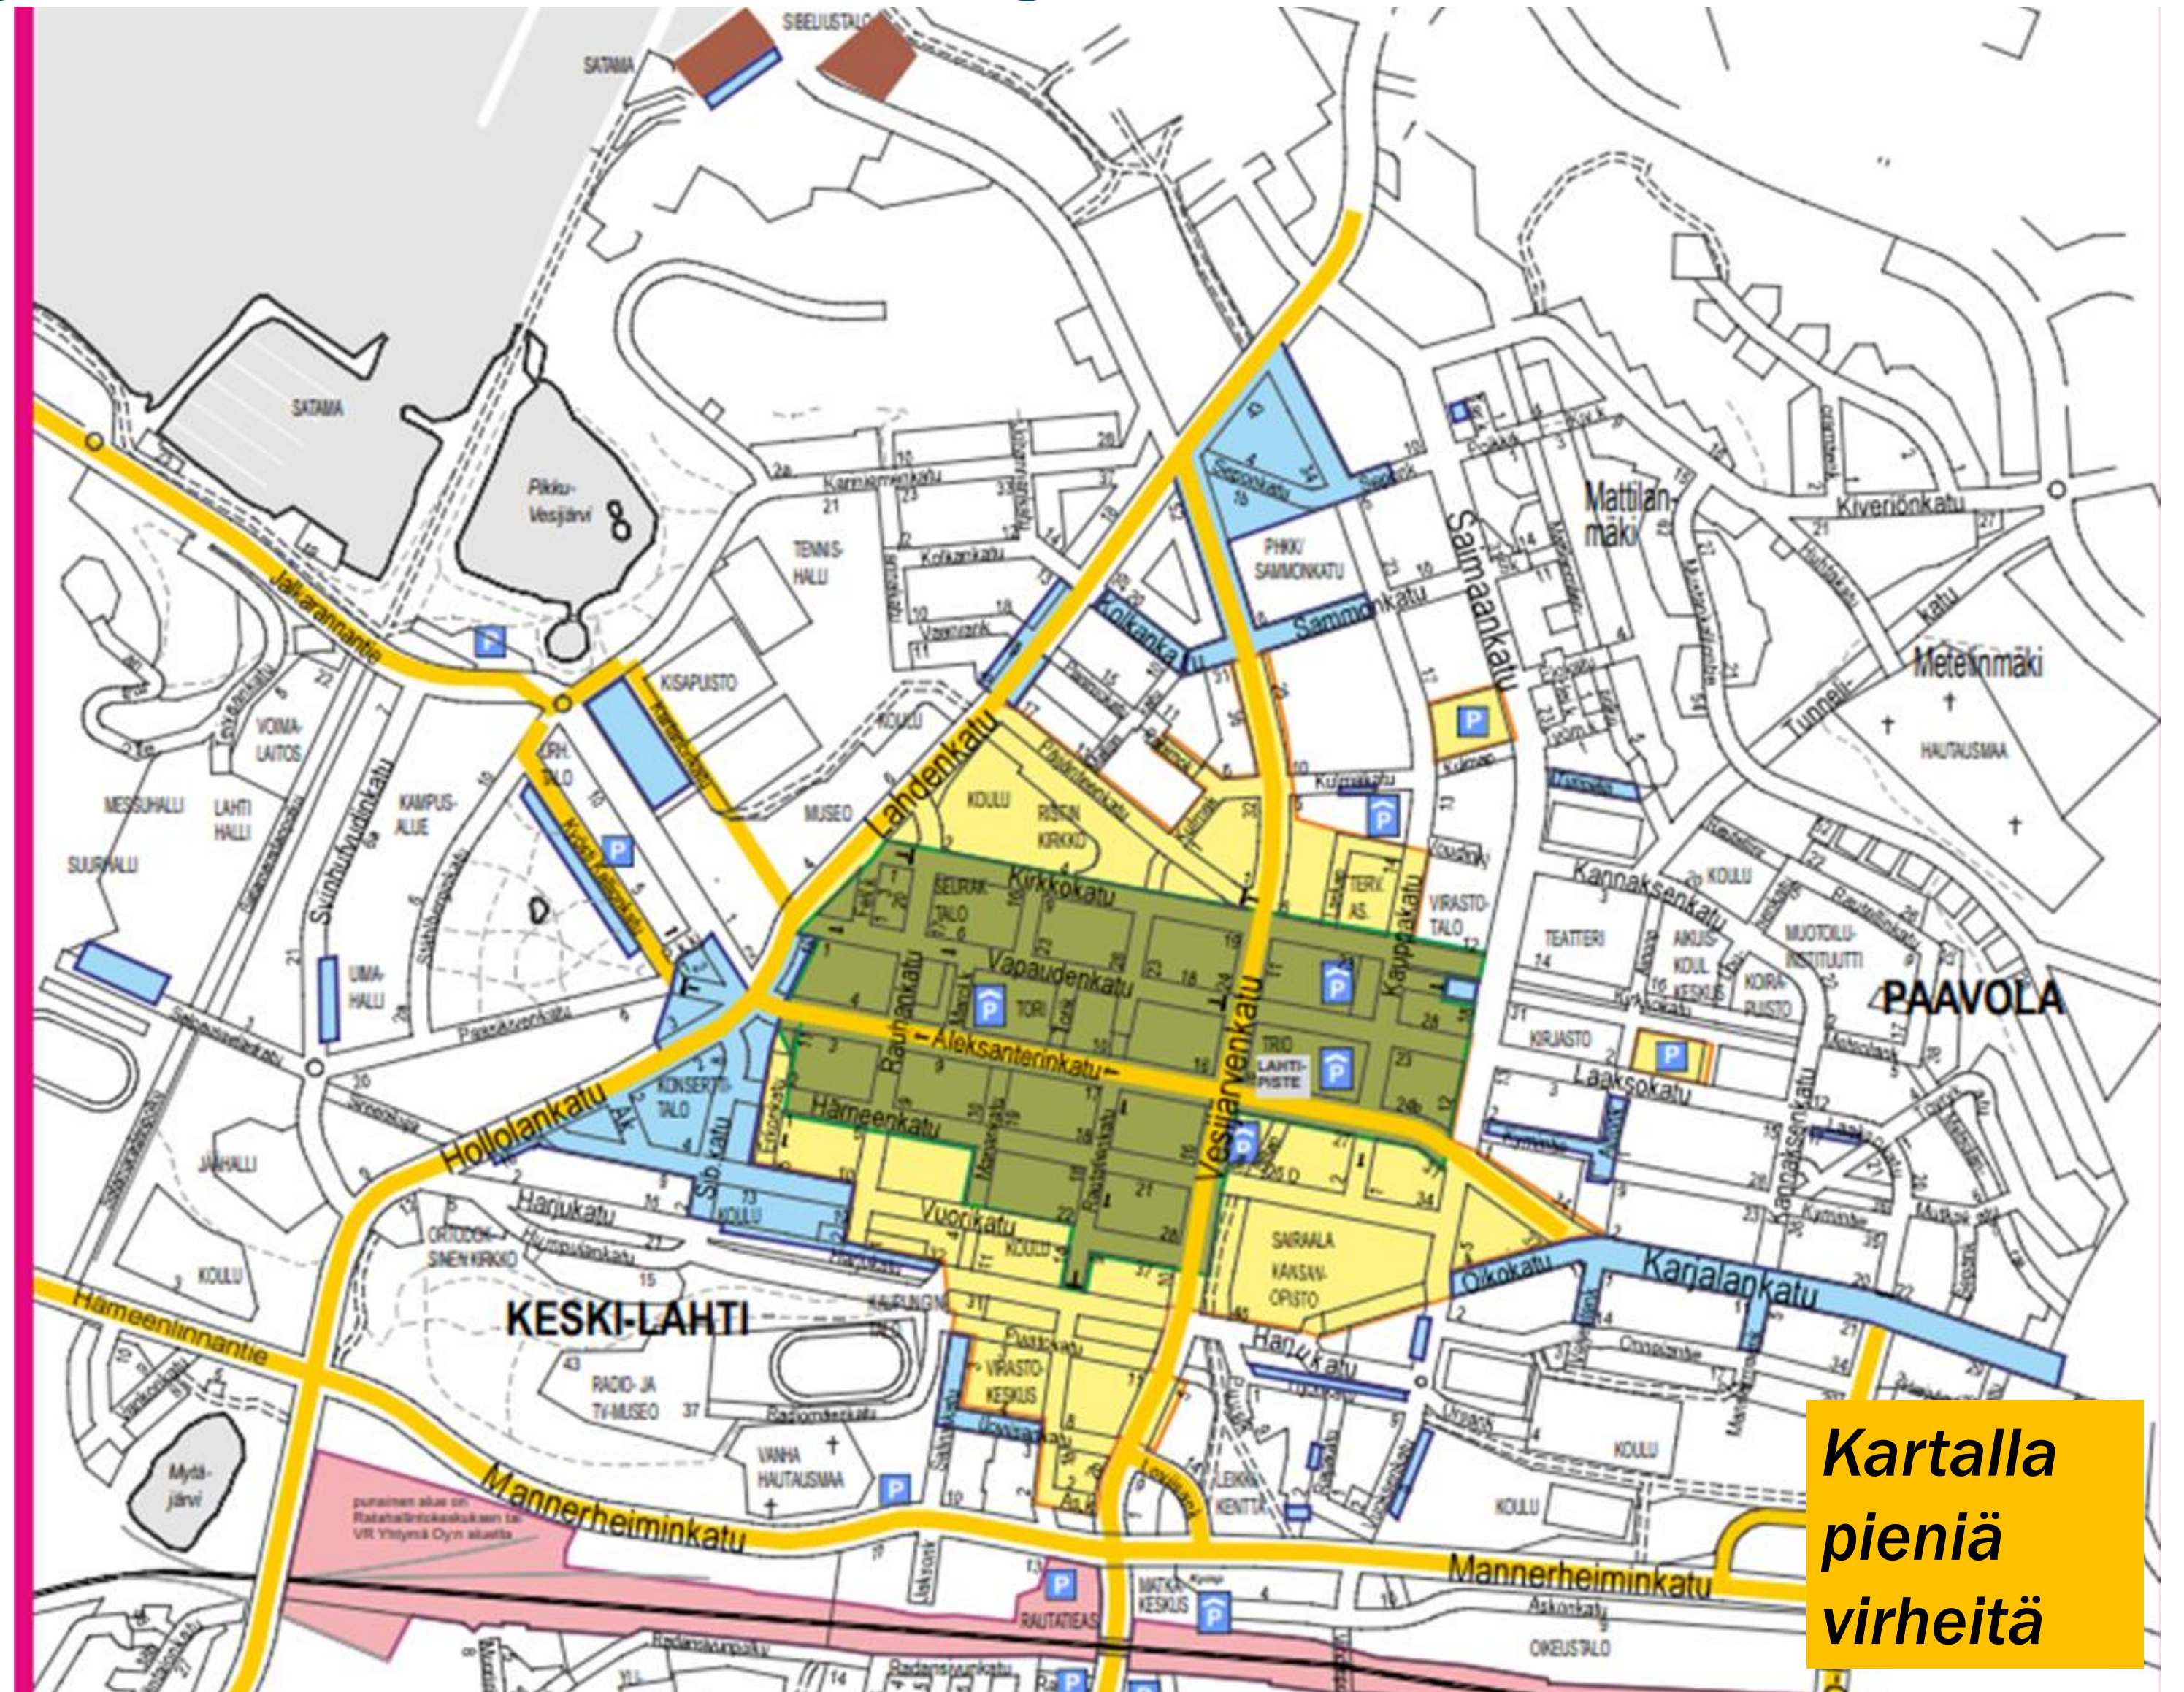

Maksullinen kadunvarsipysäköinti Lahdessa nyt

Ykkösvyöhyke (vihreä)

580 paikkaa

Maksullinen ark. 8-19, la 8-16

2,20 €/h ensimmäinen tunti

3,60 €/h seuraavat tunnit

Kakkosvyöhyke (keltainen)

1070 paikkaa,

joista kentillä 400 ap

Maksullinen ark. 8-19, la 8-16

1,70 €/h

Kolmosvyöhyke (satama)

Maksullinen ark. 8-18

1 €/h ensimmäinen tunti

0,50 €/h seuraavat tunnit

Kiekkopysäköinti (sininen)

Kartalla
pieniä
virheitä