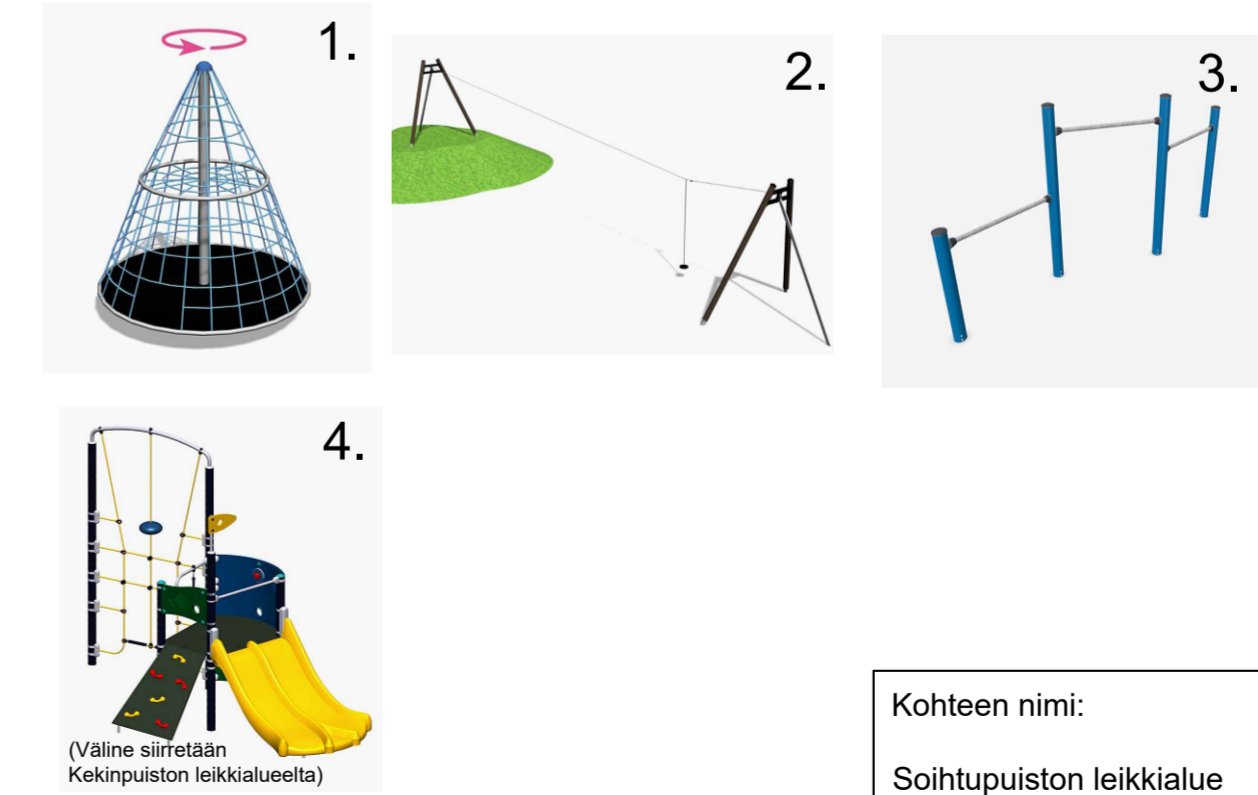

Merkinnät

- Säilytettävä lehti- ja havupuu
- Istutettava havu- ja lehtipuu
- Nurmikko (uusi)
- Istutettava lehtipensas
- Säilytettävä, alasleikattava lehtipensas
- Kivituhka
- Turvahiekka (putoamisalue/pinta)
- Turvahake (putoamisalue/pinta)
- Betonikiveys, bet.reunakivi (uusi/oleva)
- Kuorikate
- Syväkeräysastia
- Purettava valaisin, uusia valaisimia ei vielä asemoitu

Välineet ja kalusteet

1. Pyörivä verkkokiipeily
2. Köysirata
3. Triplakeikkatanko
4. Monitoimiväline, siirretään Kekinpuiston leikkialueelta
5. Keinurunko, nykyinen vauvakeinu + 2 keinulautaa
6. Keinurunko, nykyinen pesäkeinu
7. Hiekkalaatikko, nykyinen
8. Jousikeinu PikkuMyy, nykyinen
9. Hiekkakaivuri, nykyinen
10. Piknikpöytäryhmä, 1 uusi ja 1 siirretään Kekinpuiston leikkialueelta
11. Ympyräpenkki puun ympärille

(Väline siirretään Kekinpuiston leikkialueelta)

Kohteen nimi:		Kaupunginosatunnus: 22. Renkomäki	
Soihutupuiston leikkialue		Liitty:	
Suunnitelmalaji: Puistosuunnitelma	LAHDEN KAUPUNKI, KAUPUNKITEKNIikka	Suunnittelija: AS	Mittakaava: 1:200
Suunnitelman päivämäärä: 6.5.2024	Jani Tuhkanen	Piirustusnumero: 2024-15-101-P	