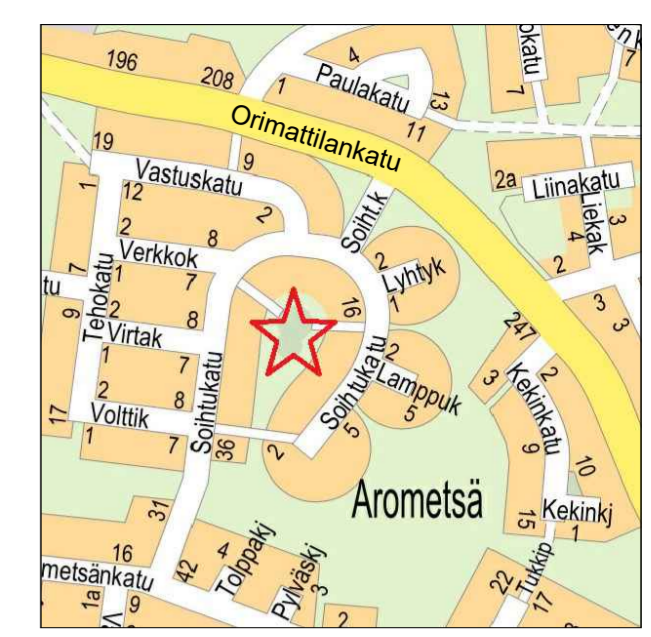

Merkinnät

- Säilytettävä lehti- ja havupuu
- Istutettava havu- ja lehtipuu
- Nurmikko (uusi)
- Istutettava lehtipensas
- Säilytettävä, alasleikattava lehtipensas
- Kivituhka
- Turvahiekka (putoamisalue/pinta)
- Turvahake (putoamisalue/pinta)
- Betonikiveys, bet.reunakivi (uusi/oleva)
- Kuorikate
- Syväkeräysastia
- Purettava valaisin, uusia valaisimia ei vielä asemoitu

(Väline siirretään Kekinpuiston leikkialueelta)

Kohteen nimi:		Kaupunginosatunnus: 22. Renkomäki	
Soihutupuiston leikkialue		Liitty:	
Suunnitelmalaji: Puistosuunnitelma	LAHDEN KAUPUNKI, KAUPUNKITEKNIikka	Suunnittelija: AS	Mittakaava: 1:200
Suunnitelman päivämäärä: 6.5.2024	Jani Tuhkanen	Piirustusnumero: 2024-15-101-P	