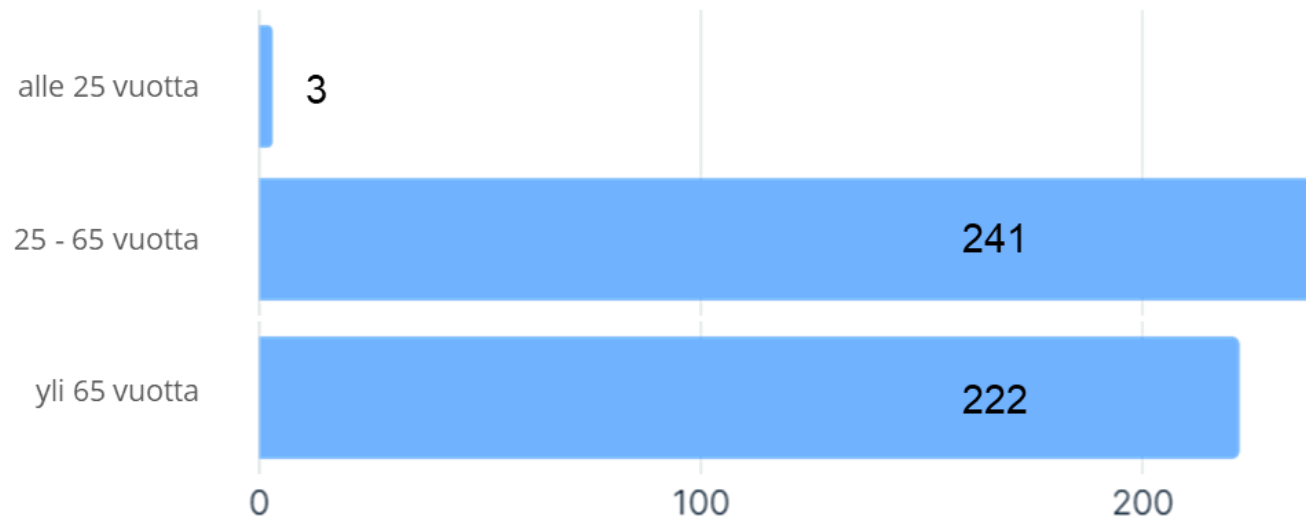

Vastanneiden taustatiedot

Ikä