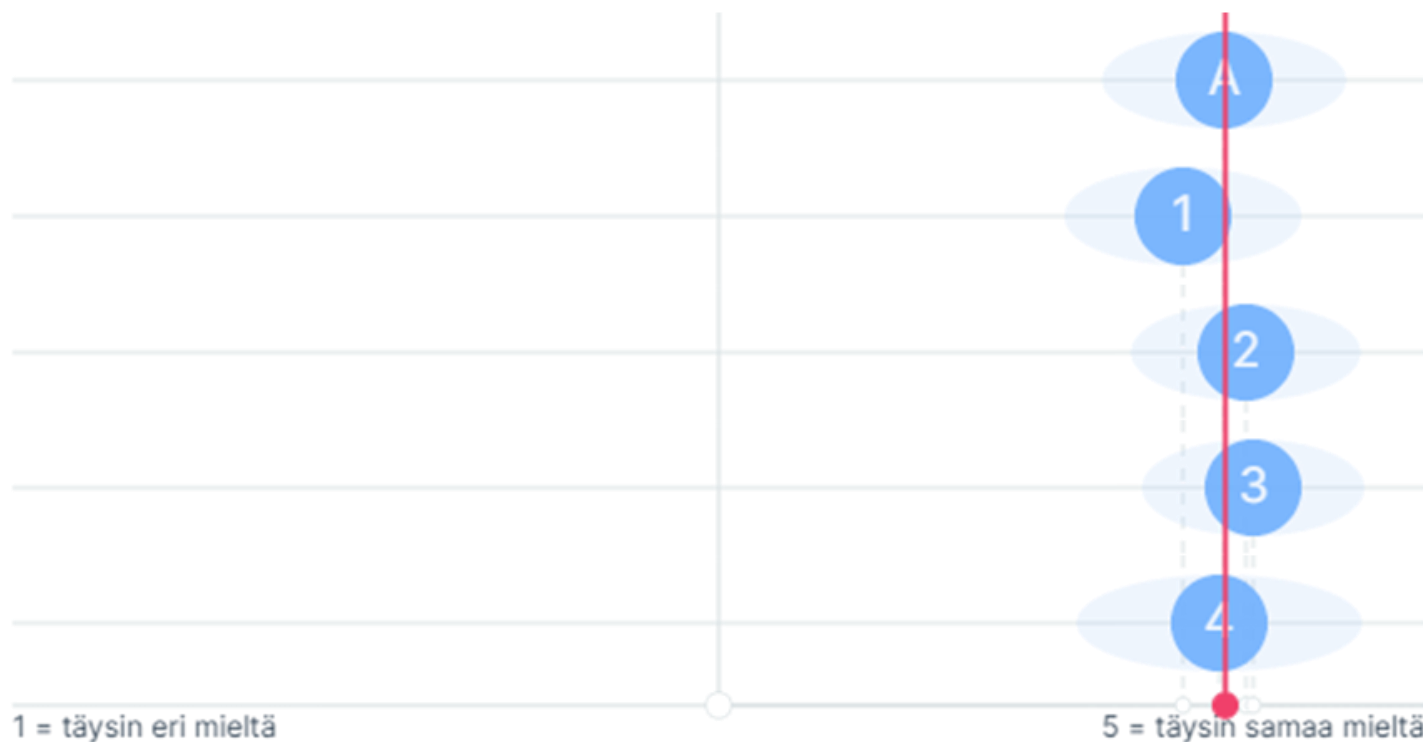

Arvioinnin päätulokset

OPPIMINEN JA OPETUS Wellamo-opistossa

A. OPPIMINEN JA OPETUS (keskiarvo: 4.4)

1. Opin kurssin aikana. (x: 4.3)

2. Opetus on asiantuntevaa.
(x: 4.5)

3. Kurssin ilmapiiri on innostava
(x: 4.5)

4. Kurssin sisältö on vastannut
odotuksiani. (x: 4.4)