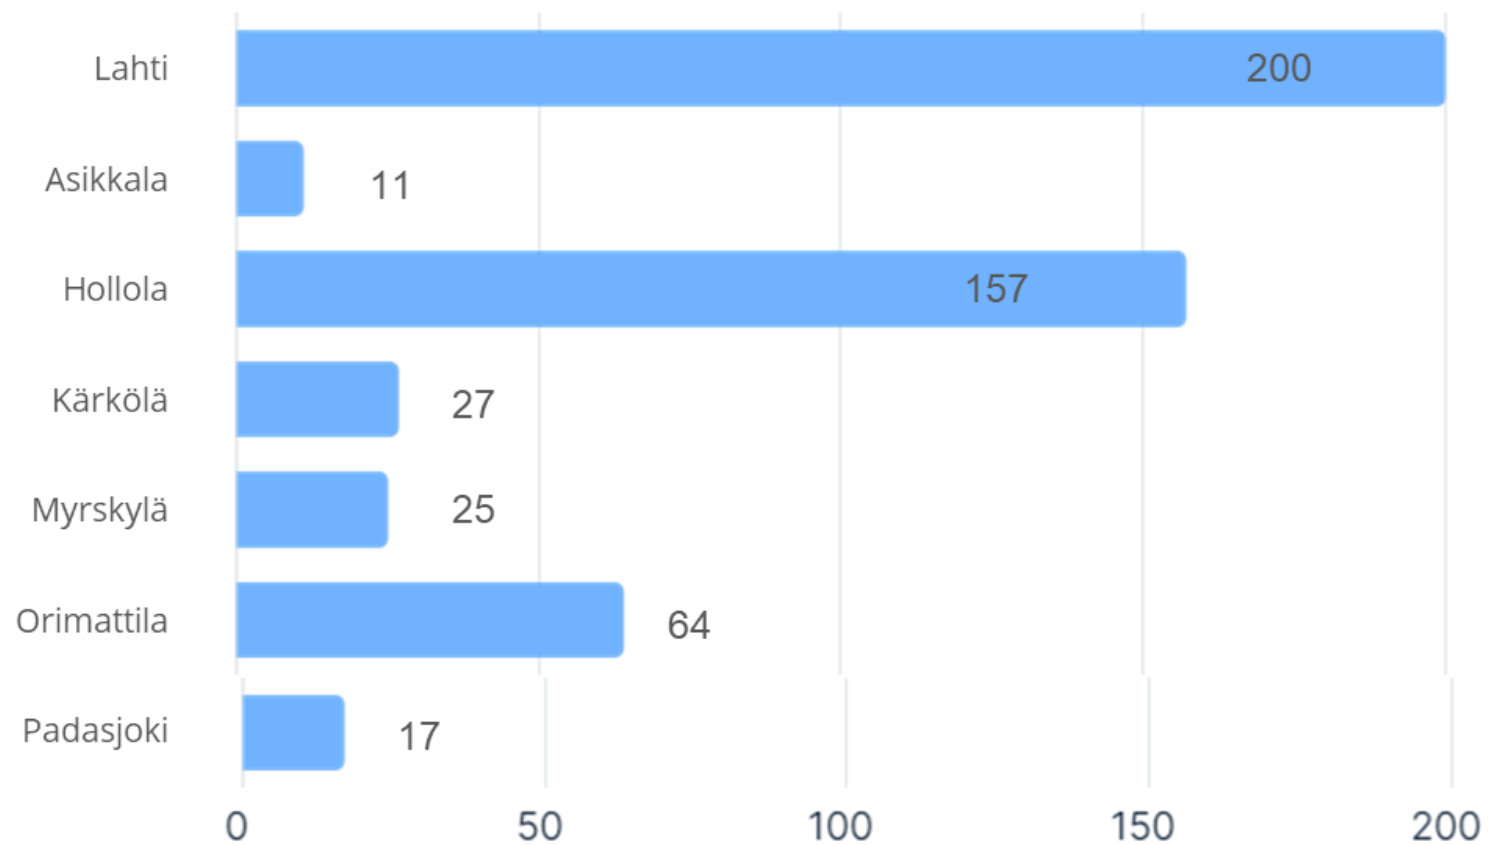

Missä kunnassa opiskelet?