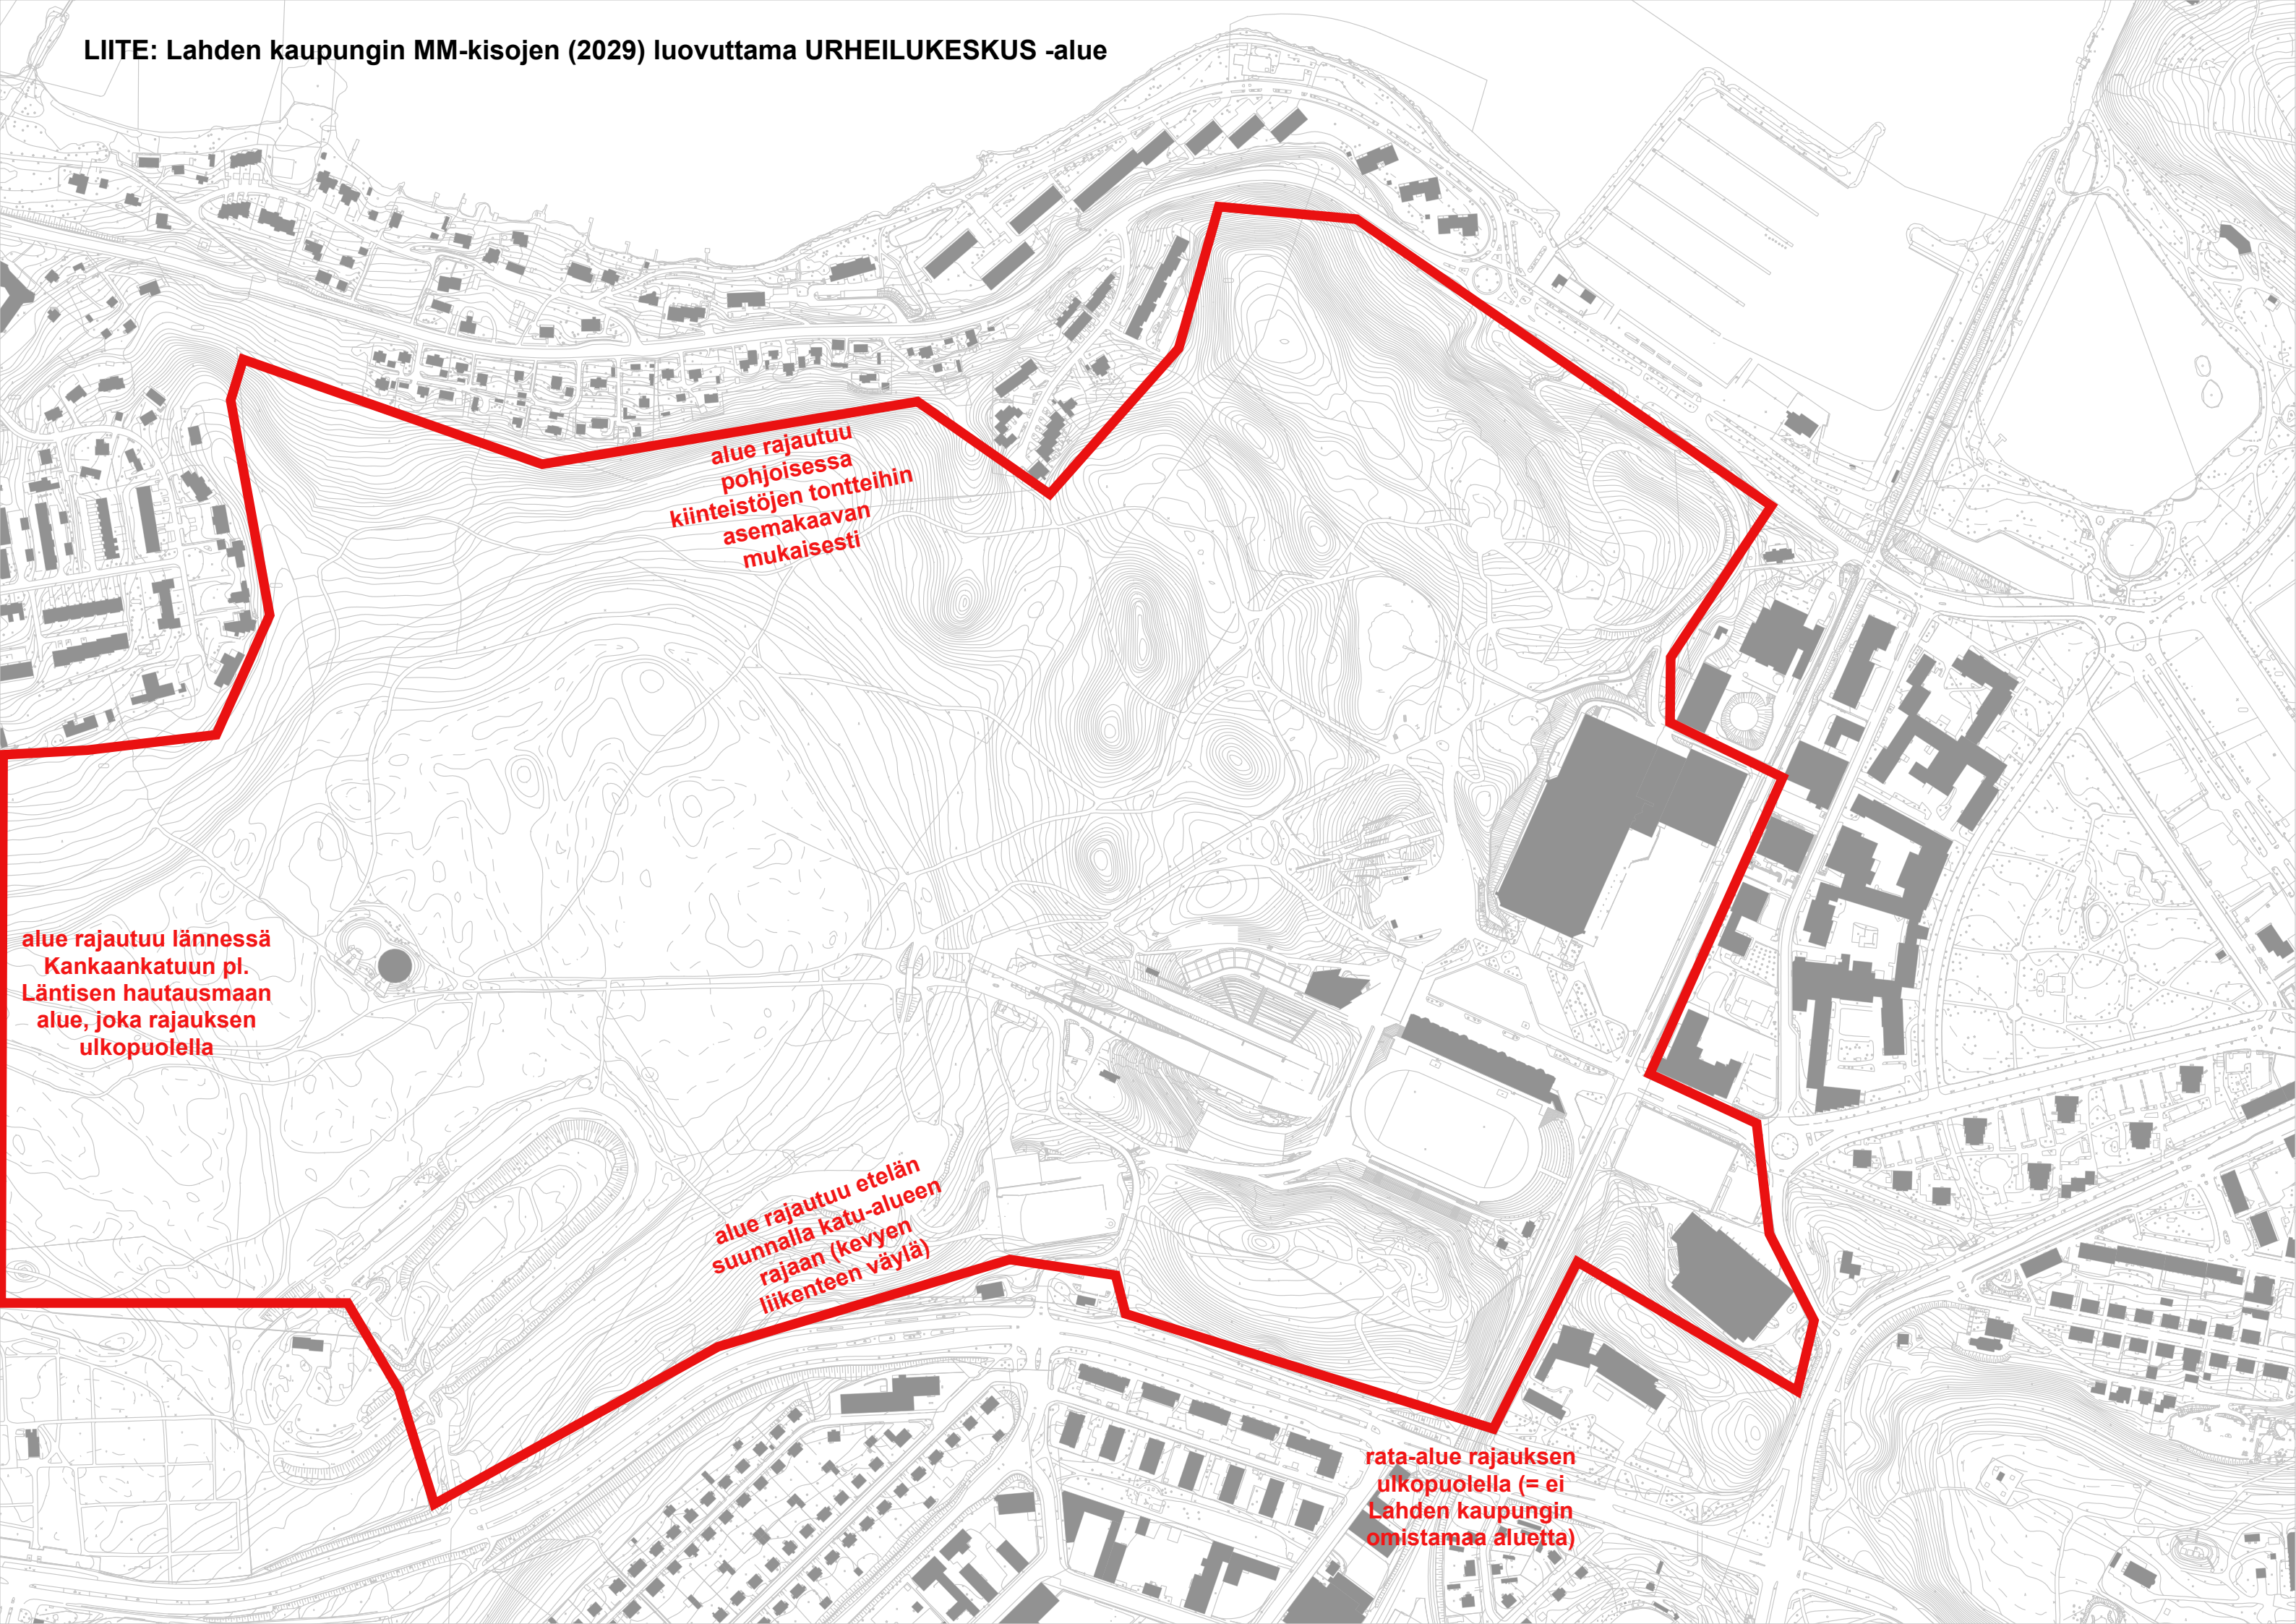

LIITE: Lahden kaupungin MM-kisojen (2029) luovuttama URHEILUKESKUS -alue

alue rajautuu
pohjoisessa
kiinteistöjen tontteihin
asemakaavan
mukaisesti

alue rajautuu lännessä
Kankaankatuun pl.
Läntisen hautausmaan
alue, joka rajauksen
ulkopuolella

alue rajautuu etelän
suunnalla katu-alueen
rajaan (kevyen
liikenteen väylä)

rata-alue rajauksen
ulkopuolella (= ei
Lahden kaupungin
omistamaa aluetta)