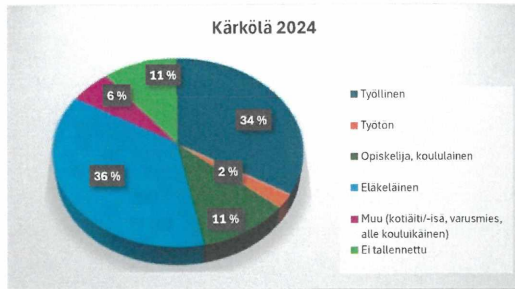

KALENTERIVUODEN TOTEUTUNEET OPETUSTUNNIT PÄÄLUOKITTAIN 2024 (alustava)

NETTO-OPISKELIJAT PÄÄASIAALLISEN TOIMINNAN MUKAAN KALETERIVUONNA 2024 (alustava)

Netto-opiskelijat koulutustaustan mukaan kalenterivuonna 2024

Netto-opiskelijat ikäryhmittäin kalenterivuonna 2024 (alustava)

Kalenterivuoden 2024 kurssilaiset pääluokittain (alustava)

Kalenterivuodet 2022, 2023 ja 2024

Koulujen kerhotoiminta

Miehet ja naiset

Digineuvonta

Käyntikerrat

Julkiset näytöt