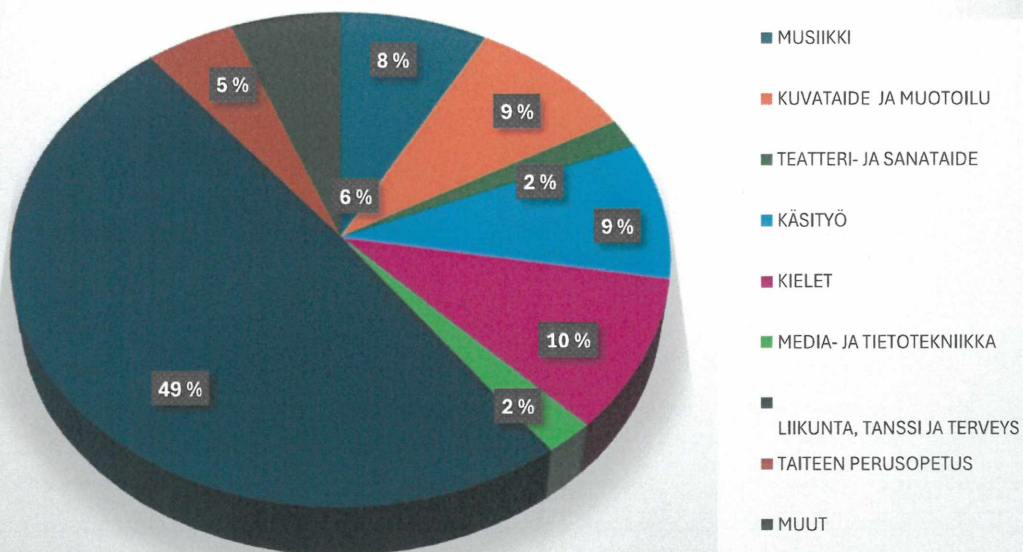

KALENTERIVUODEN TOTEUTUNEET OPETUSTUNNIT PÄÄLUOKITTAIN 2024 (alustava)

NETTO-OPISKELIJAT PÄÄASIAALLISEN TOIMINNAN MUKAAN KALETERIVUONNA 2024 (alustava)

Netto-opiskelijat koulutustaustan mukaan kalenterivuonna 2024

Netto-opiskelijat ikäryhmittäin kalenterivuonna 2024 (alustava)

Kalenterivuoden 2024 kurssilaiset pääluokittain (alustava)

Kalenterivuodet 2022, 2023 ja 2024

Koulujen kerhotoiminta

Miehet ja naiset

Digineuvonta

Käyntikerrat

Julkiset näytöt