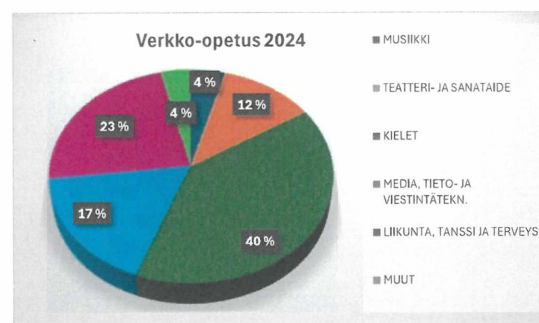

KALENTERIVUODEN TOTEUTUNEET OPETUSTUNNIT PÄÄLUOKITTAIN 2024 (alustava)

NETTO-OPISKELIJAT PÄÄASIAALLISEN TOIMINNAN MUKAAN KALETERIVUONNA 2024 (alustava)

Netto-opiskelijat koulutustaustan mukaan kalenterivuonna 2024

Netto-opiskelijat ikäryhmittäin kalenterivuonna 2024 (alustava)

Kalenterivuoden 2024 kurssilaiset pääluokittain (alustava)

Kalenterivuodet 2022, 2023 ja 2024

Koulujen kerhotoiminta

Miehet ja naiset

Digineuvonta