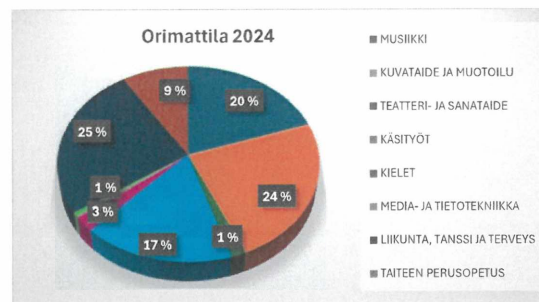

KALENTERIVUODEN TOTEUTUNEET OPETUSTUNNIT PÄÄLUOKITTAIN 2024 (alustava)

NETTO-OPISKELIJAT PÄÄASIAALLISEN TOIMINNAN MUKAAN KALETERIVUONNA 2024 (alustava)

Netto-opiskelijat koulutustaustan mukaan kalenterivuonna 2024

Netto-opiskelijat ikäryhmittäin kalenterivuonna 2024 (alustava)

Kalenterivuoden 2024 kurssilaiset pääluokittain (alustava)

Kalenterivuodet 2022, 2023 ja 2024

Koulujen kerhotoiminta

Miehet ja naiset

Digineuvonta