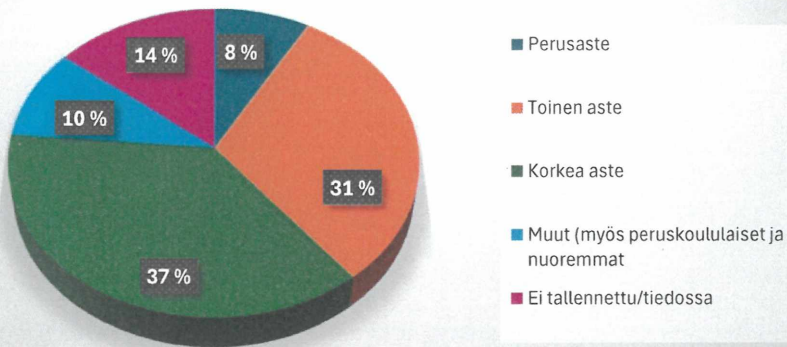

KALENTERIVUODEN TOTEUTUNEET OPETUSTUNNIT PÄÄLUOKITTAIN 2024 (alustava)

NETTO-OPISKELIJAT PÄÄASIAALLISEN TOIMINNAN MUKAAN KALETERIVUONNA 2024 (alustava)

Netto-opiskelijat koulutustaustan mukaan kalenterivuonna 2024

Netto-opiskelijat ikäryhmittäin kalenterivuonna 2024 (alustava)

Kalenterivuoden 2024 kurssilaiset pääluokittain (alustava)

Kalenterivuodet 2022, 2023 ja 2024

Koulujen kerhotoiminta

Miehet ja naiset

Digineuvonta

Käyntikerrat

Julkiset näytöt