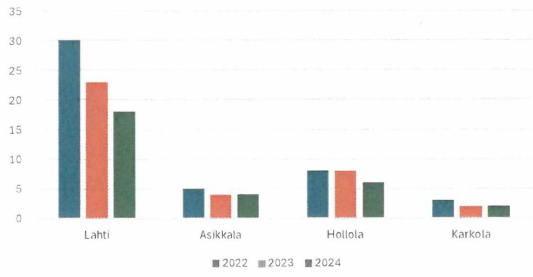

KALENTERIVUODEN TOTEUTUNEET OPETUSTUNNIT PÄÄLUOKITTAIN 2024 (alustava)

NETTO-OPISKELIJAT PÄÄASIAALLISEN TOIMINNAN MUKAAN KALETERIVUONNA 2024 (alustava)

Netto-opiskelijat koulutustaustan mukaan kalenterivuonna 2024

Netto-opiskelijat ikäryhmittäin kalenterivuonna 2024 (alustava)

Kalenterivuoden 2024 kurssilaiset pääluokittain (alustava)

Kalenterivuodet 2022, 2023 ja 2024

Koulujen kerhotoiminta

Miehet ja naiset

Digineuvonta

Käyntikerrat

Julkiset näytöt