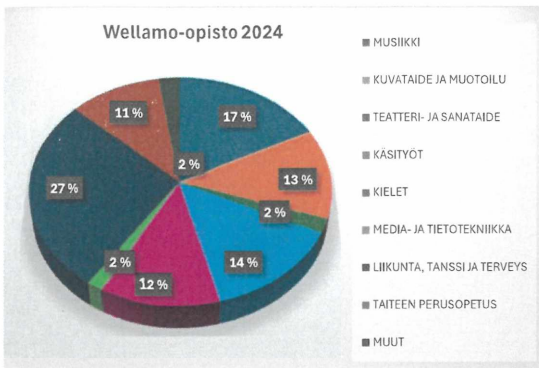

KALENTERIVUODEN TOTEUTUNEET OPETUSTUNNIT PÄÄLUOKITTAIN 2024 (alustava)

NETTO-OPISKELIJAT PÄÄASIAALLISEN TOIMINNAN MUKAAN KALETERIVUONNA 2024 (alustava)

Netto-opiskelijat koulutustaustan mukaan kalenterivuonna 2024

Netto-opiskelijat ikäryhmittäin kalenterivuonna 2024 (alustava)

Kalenterivuoden 2024 kurssilaiset pääluokittain (alustava)

Kalenterivuodet 2022, 2023 ja 2024

Koulujen kerhotoiminta

Miehet ja naiset

Digineuvonta