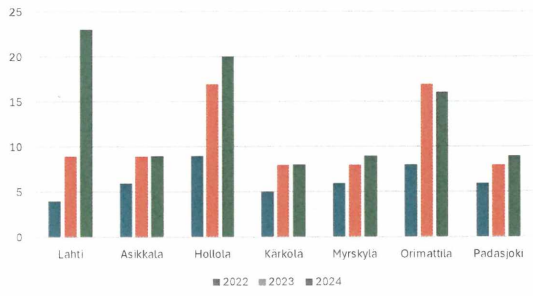

KALENTERIVUODEN TOTEUTUNEET OPETUSTUNNIT PÄÄLUOKITTAIN 2024 (alustava)

NETTO-OPISKELIJAT PÄÄASIAALLISEN TOIMINNAN MUKAAN KALETERIVUONNA 2024 (alustava)

Netto-opiskelijat koulutustaustan mukaan kalenterivuonna 2024

Netto-opiskelijat ikäryhmittäin kalenterivuonna 2024 (alustava)

Kalenterivuoden 2024 kurssilaiset pääluokittain (alustava)

Kalenterivuodet 2022, 2023 ja 2024

Koulujen kerhotoiminta

Miehet ja naiset

Digineuvonta

Käyntikerrat

Julkiset näytöt