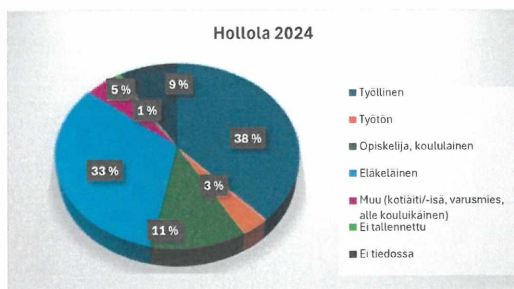

KALENTERIVUODEN TOTEUTUNEET OPETUSTUNNIT PÄÄLUOKITTAIN 2024 (alustava)

NETTO-OPISKELIJAT PÄÄASIAALLISEN TOIMINNAN MUKAAN KALETERIVUONNA 2024 (alustava)

Netto-opiskelijat koulutustaustan mukaan kalenterivuonna 2024

Netto-opiskelijat ikäryhmittäin kalenterivuonna 2024 (alustava)

Kalenterivuoden 2024 kurssilaiset pääluokittain (alustava)

Kalenterivuodet 2022, 2023 ja 2024

Koulujen kerhotoiminta

Miehet ja naiset

Digineuvonta

Käyntikerrat

Julkiset näytöt