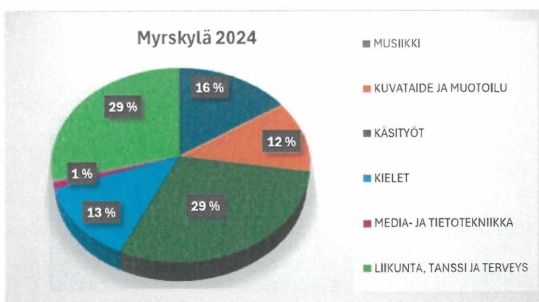

KALENTERIVUODEN TOTEUTUNEET OPETUSTUNNIT PÄÄLUOKITTAIN 2024 (alustava)

NETTO-OPISKELIJAT PÄÄASIAALLISEN TOIMINNAN MUKAAN KALETERIVUONNA 2024 (alustava)

Netto-opiskelijat koulutustaustan mukaan kalenterivuonna 2024

Netto-opiskelijat ikäryhmittäin kalenterivuonna 2024 (alustava)

Kalenterivuoden 2024 kurssilaiset pääluokittain (alustava)

Kalenterivuodet 2022, 2023 ja 2024

Koulujen kerhotoiminta

Miehet ja naiset

Digineuvonta