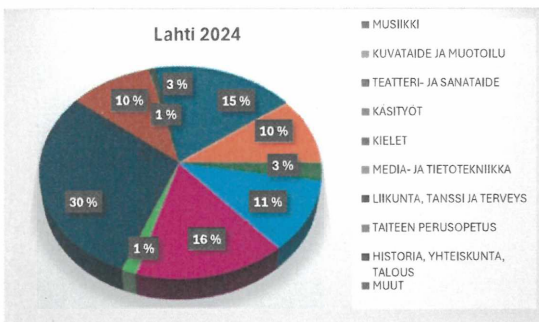

KALENTERIVUODEN TOTEUTUNEET OPETUSTUNNIT PÄÄLUOKITTAIN 2024 (alustava)

NETTO-OPISKELIJAT PÄÄASIAALLISEN TOIMINNAN MUKAAN KALETERIVUONNA 2024 (alustava)

Netto-opiskelijat koulutustaustan mukaan kalenterivuonna 2024

Netto-opiskelijat ikäryhmittäin kalenterivuonna 2024 (alustava)

Kalenterivuoden 2024 kurssilaiset pääluokittain (alustava)

Kalenterivuodet 2022, 2023 ja 2024

Koulujen kerhotoiminta

Miehet ja naiset

Digineuvonta

Käyntikerrat

Julkiset näytöt