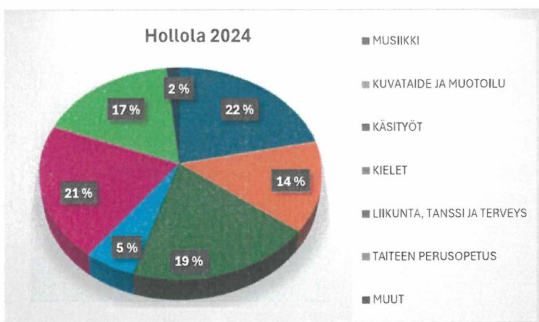

KALENTERIVUODEN TOTEUTUNEET OPETUSTUNNIT PÄÄLUOKITTAIN 2024 (alustava)

NETTO-OPISKELIJAT PÄÄASIAALLISEN TOIMINNAN MUKAAN KALETERIVUONNA 2024 (alustava)

Netto-opiskelijat koulutustaustan mukaan kalenterivuonna 2024

Netto-opiskelijat ikäryhmittäin kalenterivuonna 2024 (alustava)

Kalenterivuoden 2024 kurssilaiset pääluokittain (alustava)

Kalenterivuodet 2022, 2023 ja 2024

Koulujen kerhotoiminta

Miehet ja naiset

Digineuvonta

Käyntikerrat

Julkiset näytöt