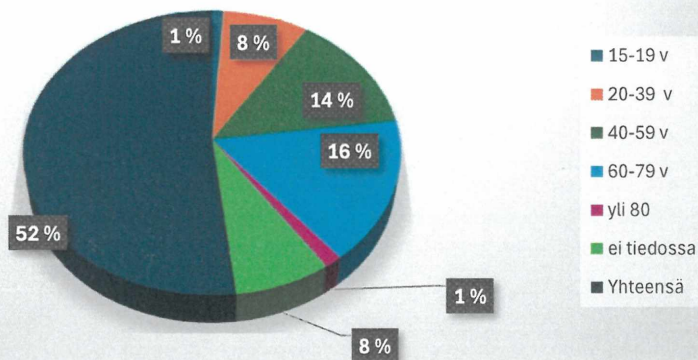

KALENTERIVUODEN TOTEUTUNEET OPETUSTUNNIT PÄÄLUOKITTAIN 2024 (alustava)

NETTO-OPISKELIJAT PÄÄASIAALLISEN TOIMINNAN MUKAAN KALETERIVUONNA 2024 (alustava)

Netto-opiskelijat koulutustaustan mukaan kalenterivuonna 2024

Netto-opiskelijat ikäryhmittäin kalenterivuonna 2024 (alustava)

Kalenterivuoden 2024 kurssilaiset pääluokittain (alustava)

Kalenterivuodet 2022, 2023 ja 2024

Koulujen kerhotoiminta

Miehet ja naiset

Digineuvonta

Käyntikerrat

Julkiset näytöt