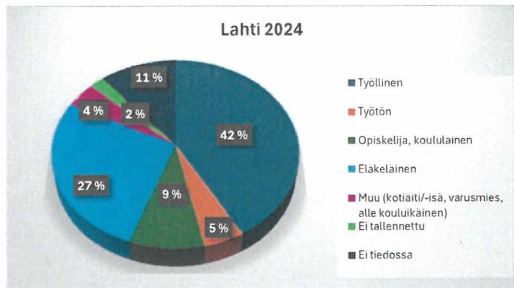

KALENTERIVUODEN TOTEUTUNEET OPETUSTUNNIT PÄÄLUOKITTAIN 2024 (alustava)

NETTO-OPISKELIJAT PÄÄASIAALLISEN TOIMINNAN MUKAAN KALETERIVUONNA 2024 (alustava)

Netto-opiskelijat koulutustaustan mukaan kalenterivuonna 2024

Netto-opiskelijat ikäryhmittäin kalenterivuonna 2024 (alustava)

Kalenterivuoden 2024 kurssilaiset pääluokittain (alustava)

Kalenterivuodet 2022, 2023 ja 2024

Koulujen kerhotoiminta

Miehet ja naiset

Digineuvonta