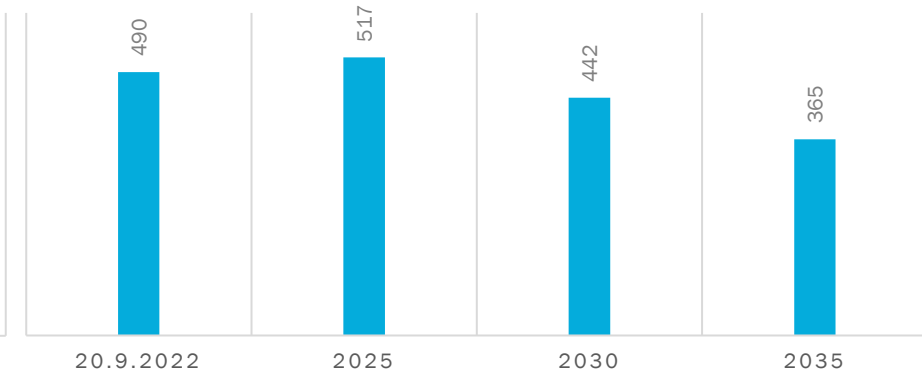

Palveluverkkotyön etenemisen tilannekatsaus

30.1.2023

LAHTI

Oppilasennusteet Nastolan alue

ALAKOULULAISIA YHT.

YLÄKOULULAISIA YHT.

Alakoululaisten määrä laskee 272 oppilaalla ja yläkoululaisten määrä laskee vuoden 2025 jälkeen 152 oppilaalla.

Kirkonkylä – Rakokivi oppilaaksiottolue

KIRKONKYLÄ-RAKOKIVI ALAKOULULAISET

Alakoululaisten määrä laskee 239 oppilasta. Rakokiven mitoitus 410 oppilasta. Kaikki alueen alakoululaiset mahtuvat Rakokiveen 2029.

	Toteuma 20.9.22	2025	2030	2035		Toteuma 20.9.22	2025	2030	2035
Yhteensä 7v	67	61	66	65	Yhteensä 7v	67	61	66	65
Ryhmiä 7v	3,35	3,05	3,30	3,25	Ryhmiä 7v	2,79	2,54	2,75	2,71
Yhteensä 8v	59	62	63	66	Yhteensä 8v	59	62	63	66
Ryhmiä 8v	2,95	3,10	3,15	3,30	Ryhmiä 8v	2,46	2,58	2,63	2,75
Yhteensä 9v	80	66	62	65	Yhteensä 9v	80	66	62	65
Ryhmiä 9v	3,33	2,75	2,58	2,71	Ryhmiä 9v	3,33	2,75	2,58	2,71
Yhteensä 10v	75	67	61	64	Yhteensä 10v	75	67	61	64
Ryhmiä 10v	3,13	2,79	2,54	2,67	Ryhmiä 10v	3,13	2,79	2,54	2,67
Yhteensä 11v	65	68	64	61	Yhteensä 11v	65	68	64	61
Ryhmiä 11v	2,71	2,83	2,67	2,54	Ryhmiä 11v	2,71	2,83	2,67	2,54
Yhteensä 12v	67	69	61	59	Yhteensä 12v	67	69	61	59
Ryhmiä 12v	2,79	2,88	2,54	2,46	Ryhmiä 12v	2,79	2,88	2,54	2,46
Koulun sarjaisuus	3,04	2,90	2,80	2,82	Koulun sarjaisuus	2,87	2,73	2,62	2,64

Uusien ennusteiden valossa näyttää siltä, että oppilasmäärä ei laske voimakkaasti nykyisestä vuoteen 2035 mennessä.

Johtopäätökset Ersta-Villähde alueelle

- Palveluverkkopäätöksessä päätettiin, että Villähteelle jää 0-2 vuosiluokkien yksikkö 2024 syksystä alkaen.
- Uuden ennusteen valossa voisi kuitenkin olla tarkoituksen mukaista, että Villähteellä säilytettäisiin vielä toistaiseksi yksisarjainen toimipiste 1-6 vl ja Erstalla kaksisarjainen toimipiste 1-6 vl.
- Villähteen uusimpaan rakennukseen mahtuu yksisarjainen koulu ja sen tarvitsema esiopetusryhmä. Uusi osa palvelisi hyvin pienin muutoksin tätä käyttöä.