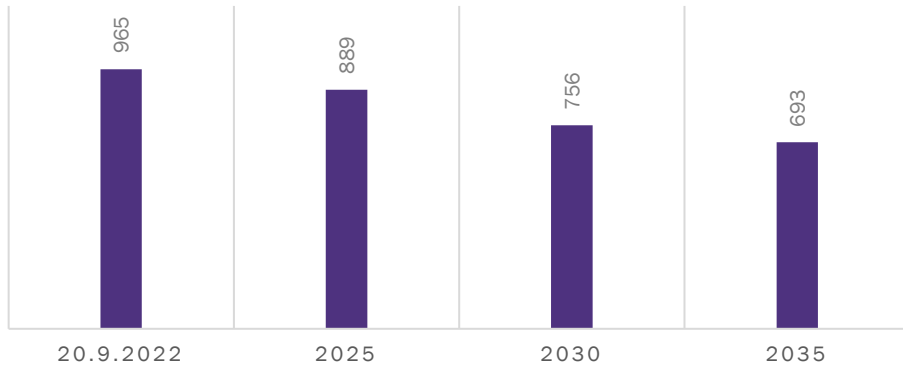

Palveluverkkotyön etenemisen tilannekatsaus

30.1.2023

LAHTI

Oppilasennusteet Nastolan alue

ALAKOULULAISIA YHT.

YLÄKOULULAISIA YHT.

Alakoululaisten määrä laskee 272 oppilaalla ja yläkoululaisten määrä laskee vuoden 2025 jälkeen 152 oppilaalla.

Kirkonkylä – Rakokivi oppilaaksiottolue

KIRKONKYLÄ-RAKOKIVI ALAKOULULAISET

Alakoululaisten määrä laskee 239 oppilasta. Rakokiven mitoitus 410 oppilasta. Kaikki alueen alakoululaiset mahtuvat Rakokiveen 2029.

Ersta-Villähteen oppilaaksiottoalue

ERSTA-VILLÄHTEEN ALAKOULULASET

Alakoululaisten määrä laskee 33 oppilasta. Ennuste ei huomioi yksityisiin kouluihin tai painotettuun opetukseen hakeutuvia.

Ersta-Villähteen peruskoulun sarjaisuus

	Toteuma 20.9.22	2025	2030	2035		Toteuma 20.9.22	2025	2030	2035
Yhteensä 7v	67	61	66	65	Yhteensä 7v	67	61	66	65
Ryhmiä 7v	3,35	3,05	3,30	3,25	Ryhmiä 7v	2,79	2,54	2,75	2,71
Yhteensä 8v	59	62	63	66	Yhteensä 8v	59	62	63	66
Ryhmiä 8v	2,95	3,10	3,15	3,30	Ryhmiä 8v	2,46	2,58	2,63	2,75
Yhteensä 9v	80	66	62	65	Yhteensä 9v	80	66	62	65
Ryhmiä 9v	3,33	2,75	2,58	2,71	Ryhmiä 9v	3,33	2,75	2,58	2,71
Yhteensä 10v	75	67	61	64	Yhteensä 10v	75	67	61	64
Ryhmiä 10v	3,13	2,79	2,54	2,67	Ryhmiä 10v	3,13	2,79	2,54	2,67
Yhteensä 11v	65	68	64	61	Yhteensä 11v	65	68	64	61
Ryhmiä 11v	2,71	2,83	2,67	2,54	Ryhmiä 11v	2,71	2,83	2,67	2,54
Yhteensä 12v	67	69	61	59	Yhteensä 12v	67	69	61	59
Ryhmiä 12v	2,79	2,88	2,54	2,46	Ryhmiä 12v	2,79	2,88	2,54	2,46
Koulun sarjaisuus	3,04	2,90	2,80	2,82	Koulun sarjaisuus	2,87	2,73	2,62	2,64