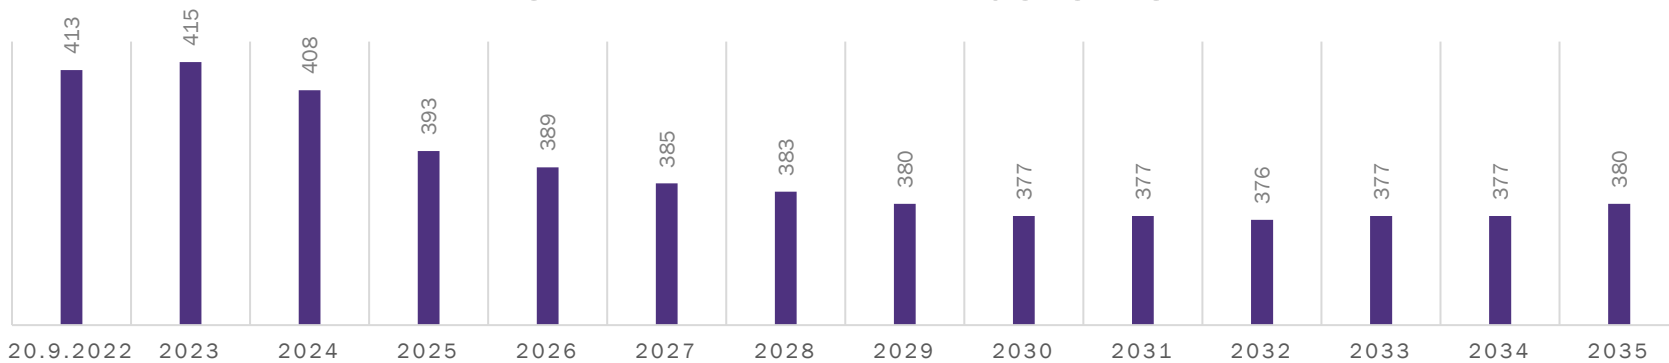

Palveluverkkotyön etenemisen tilannekatsaus

30.1.2023

LAHTI

Oppilasennusteet Nastolan alue

ALAKOULULAISIA YHT.

YLÄKOULULAISIA YHT.

Alakoululaisten määrä laskee 272 oppilaalla ja yläkoululaisten määrä laskee vuoden 2025 jälkeen 152 oppilaalla.

Kirkonkylä – Rakokivi oppilaaksiottolue

KIRKONKYLÄ-RAKOKIVI ALAKOULULAISET

Alakoululaisten määrä laskee 239 oppilasta. Rakokiven mitoitus 410 oppilasta. Kaikki alueen alakoululaiset mahtuvat Rakokiveen 2029.

Ersta-Villähteen oppilaaksiottoalue

ERSTA-VILLÄHTEEN ALAKOULULASET

Alakoululaisten määrä laskee 33 oppilasta. Ennuste ei huomioi yksityisiin kouluihin tai painotettuun opetukseen hakeutuvia.

Ersta-Villähteen peruskoulun sarjaisuus

	Toteuma 20.9.22	2025	2030	2035		Toteuma 20.9.22	2025	2030	2035
Yhteensä 7v	67	61	66	65	Yhteensä 7v	67	61	66	65
Ryhmiä 7v	3,35	3,05	3,30	3,25	Ryhmiä 7v	2,79	2,54	2,75	2,71
Yhteensä 8v	59	62	63	66	Yhteensä 8v	59	62	63	66
Ryhmiä 8v	2,95	3,10	3,15	3,30	Ryhmiä 8v	2,46	2,58	2,63	2,75
Yhteensä 9v	80	66	62	65	Yhteensä 9v	80	66	62	65
Ryhmiä 9v	3,33	2,75	2,58	2,71	Ryhmiä 9v	3,33	2,75	2,58	2,71
Yhteensä 10v	75	67	61	64	Yhteensä 10v	75	67	61	64
Ryhmiä 10v	3,13	2,79	2,54	2,67	Ryhmiä 10v	3,13	2,79	2,54	2,67
Yhteensä 11v	65	68	64	61	Yhteensä 11v	65	68	64	61
Ryhmiä 11v	2,71	2,83	2,67	2,54	Ryhmiä 11v	2,71	2,83	2,67	2,54
Yhteensä 12v	67	69	61	59	Yhteensä 12v	67	69	61	59
Ryhmiä 12v	2,79	2,88	2,54	2,46	Ryhmiä 12v	2,79	2,88	2,54	2,46
Koulun sarjaisuus	3,04	2,90	2,80	2,82	Koulun sarjaisuus	2,87	2,73	2,62	2,64