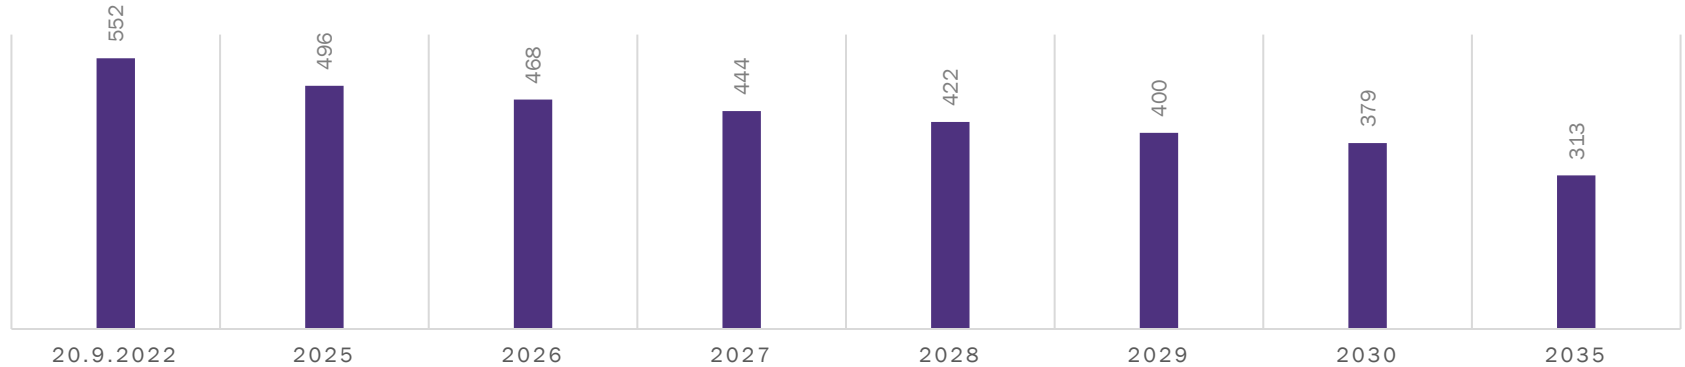

Palveluverkkotyön etenemisen tilannekatsaus

30.1.2023

LAHTI

Oppilasennusteet Nastolan alue

ALAKOULULAISIA YHT.

YLÄKOULULAISIA YHT.

Alakoululaisten määrä laskee 272 oppilaalla ja yläkoululaisten määrä laskee vuoden 2025 jälkeen 152 oppilaalla.

Kirkonkylä – Rakokivi oppilaaksiottolue

KIRKONKYLÄ-RAKOKIVI ALAKOULULAISET

Alakoululaisten määrä laskee 239 oppilasta. Rakokiven mitoitus 410 oppilasta. Kaikki alueen alakoululaiset mahtuvat Rakokiveen 2029.

	Toteuma 20.9.22	2025	2030	2035		Toteuma 20.9.22	2025	2030	2035
Yhteensä 7v	67	61	66	65	Yhteensä 7v	67	61	66	65
Ryhmiä 7v	3,35	3,05	3,30	3,25	Ryhmiä 7v	2,79	2,54	2,75	2,71
Yhteensä 8v	59	62	63	66	Yhteensä 8v	59	62	63	66
Ryhmiä 8v	2,95	3,10	3,15	3,30	Ryhmiä 8v	2,46	2,58	2,63	2,75
Yhteensä 9v	80	66	62	65	Yhteensä 9v	80	66	62	65
Ryhmiä 9v	3,33	2,75	2,58	2,71	Ryhmiä 9v	3,33	2,75	2,58	2,71
Yhteensä 10v	75	67	61	64	Yhteensä 10v	75	67	61	64
Ryhmiä 10v	3,13	2,79	2,54	2,67	Ryhmiä 10v	3,13	2,79	2,54	2,67
Yhteensä 11v	65	68	64	61	Yhteensä 11v	65	68	64	61
Ryhmiä 11v	2,71	2,83	2,67	2,54	Ryhmiä 11v	2,71	2,83	2,67	2,54
Yhteensä 12v	67	69	61	59	Yhteensä 12v	67	69	61	59
Ryhmiä 12v	2,79	2,88	2,54	2,46	Ryhmiä 12v	2,79	2,88	2,54	2,46
Koulun sarjaisuus	3,04	2,90	2,80	2,82	Koulun sarjaisuus	2,87	2,73	2,62	2,64