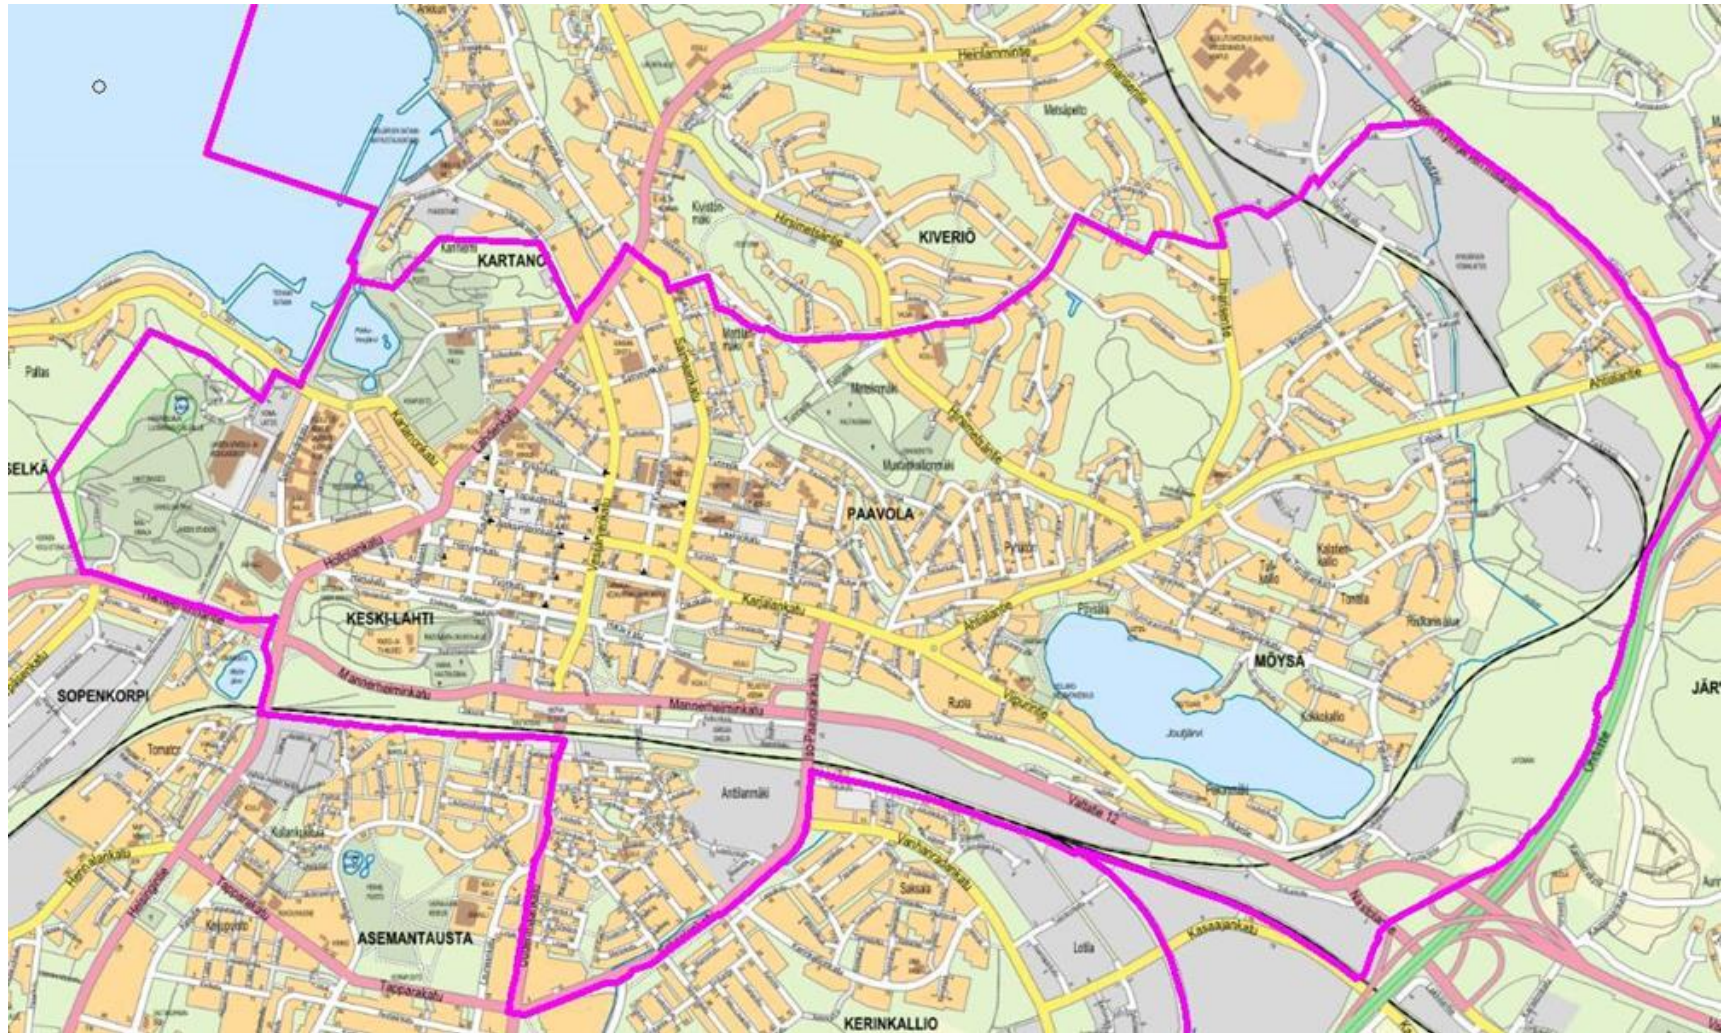

Suuraluejako – koko Lahti

Pohjoinen 32443
Keskusta 27242
Itäinen 16465
Eteläinen 41734

LAHTI

Suuraluejako – keskusta

LAHTI