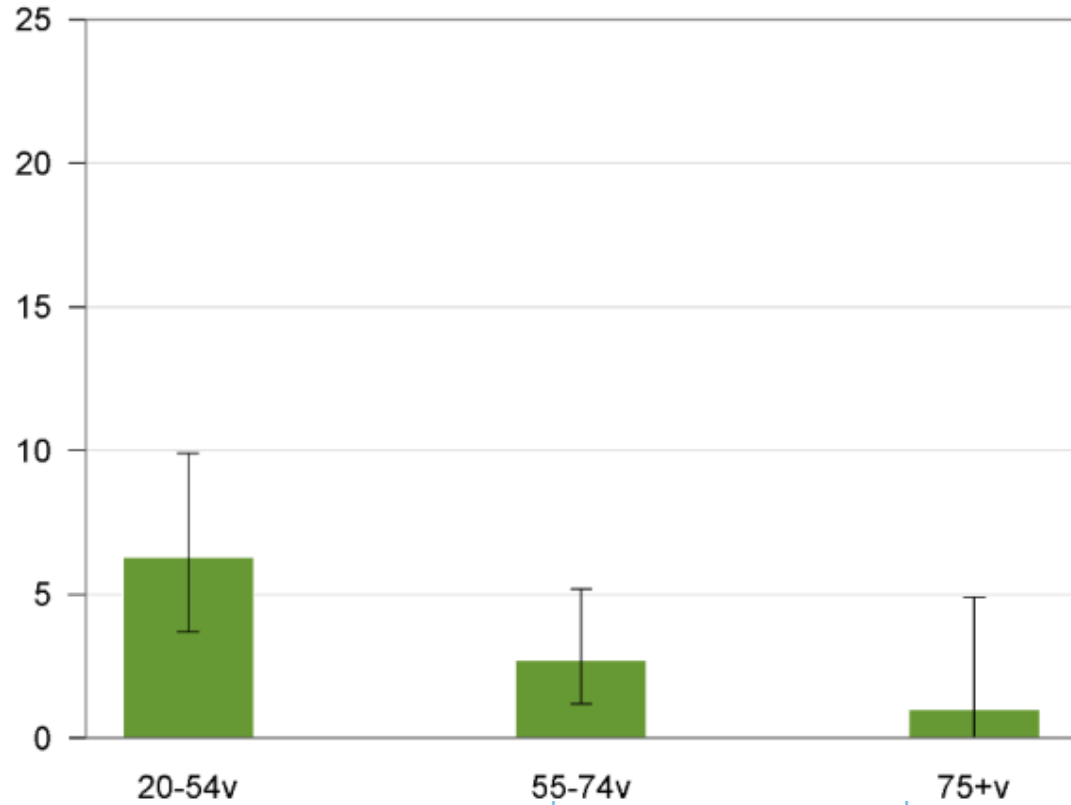

Fyysistä uhkaa 12 viime kk aikana kokeneet (%)

Lahti

55-74v	Suomi 2017-2018	2,8	■
	Lahti	2,7	■
75+v	Suomi 2017-2018	1,1	■
	Lahti	1	■