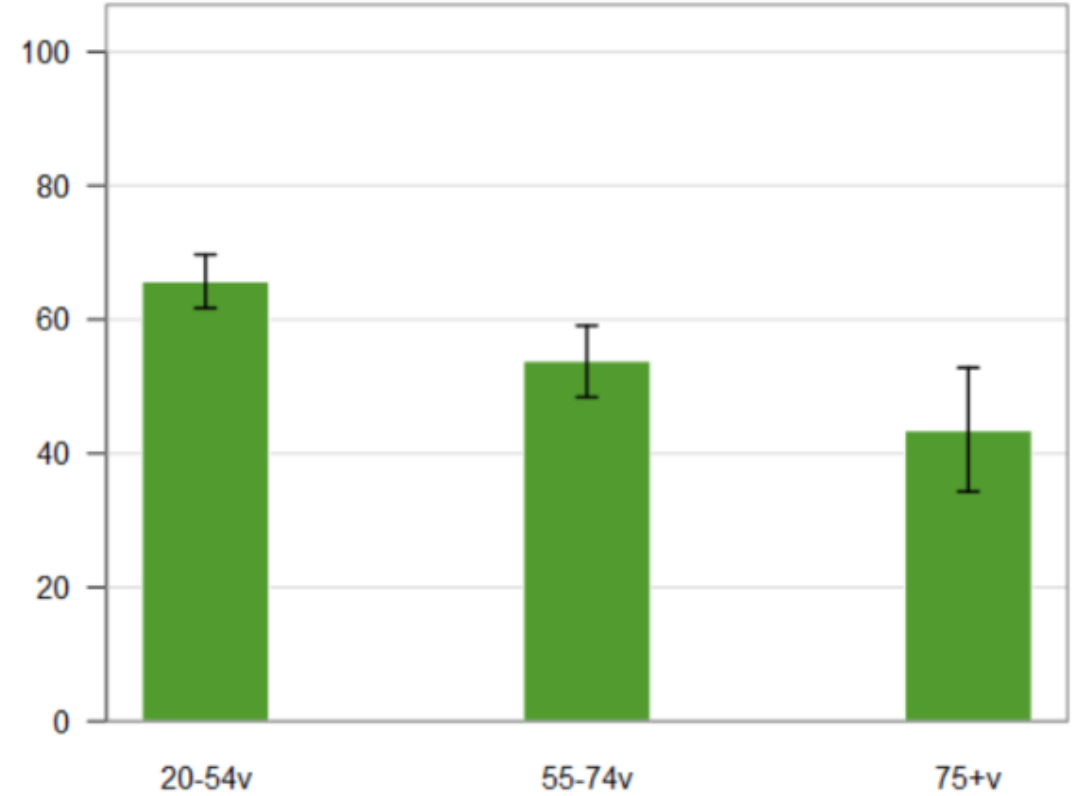

Kokee elämänlaatunsa (WHOQOL-8) keskimäärin hyväksi (%)
Lahti

Age Group	Comparison	Value (%)	Visual
55-74v	Suomi 2017-2018	59,8	
	Lahti	53,8	
75+v	Suomi 2017-2018	41,7	
	Lahti	43,4