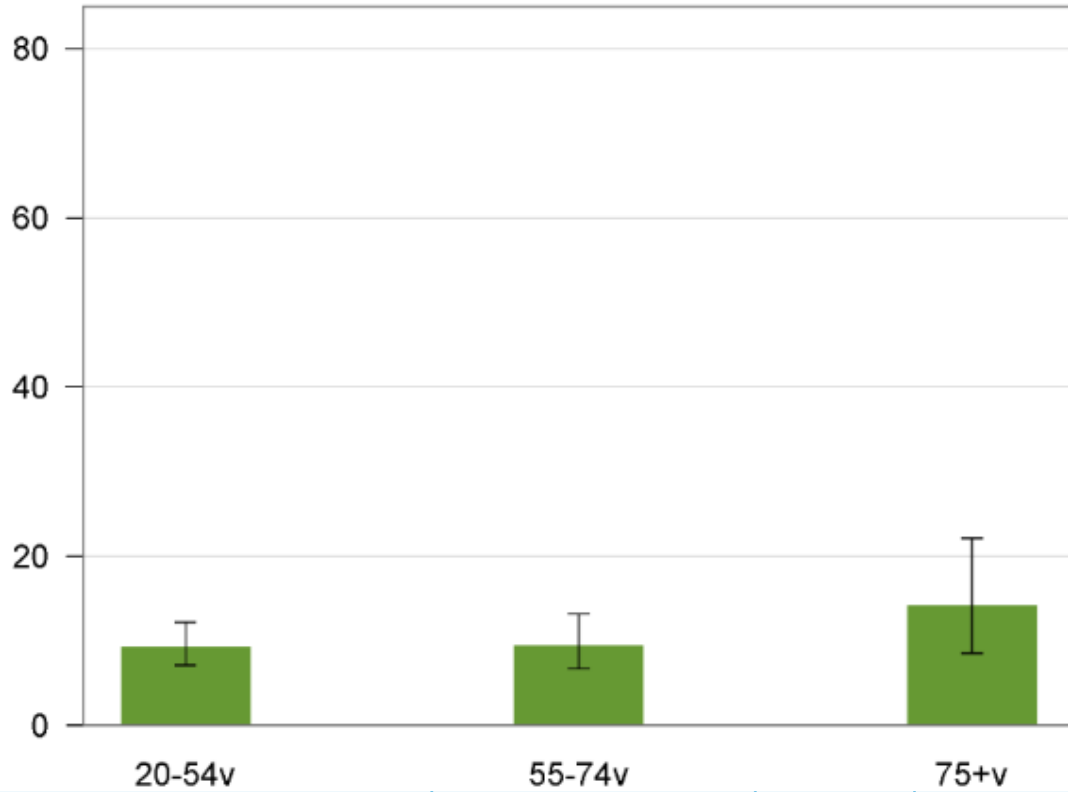

## HYVINVOINTI / ELINOLOT

Pelännyt ruoan loppuvan (%)  
Lahti

Tinkinyt ruuasta, lääkkeistä tai lääkärikäynneistä rahan takia (%)  
Lahti

Age Group	Comparison	Value (%)
55-74v	Suomi 2017-2018	7,1
	Lahti	7,6
75+v	Suomi 2017-2018	2,7
	Lahti	3,5

Age Group	Comparison	Value (%)	Visual
55-74v	Suomi 2017-2018	15,3	
	Lahti	17,1	
75+v	Suomi 2017-2018	8,3	
	Lahti	12,9	

Huonot liikenneyhteydet haittaavat (%)  
Lahti

Age Group	Comparison	Percentage (%)	Visual
55-74v	Suomi 2017-2018	24,8	
	Lahti	9,6	
75+v	Suomi 2017-2018	29,2	
	Lahti	14,3	