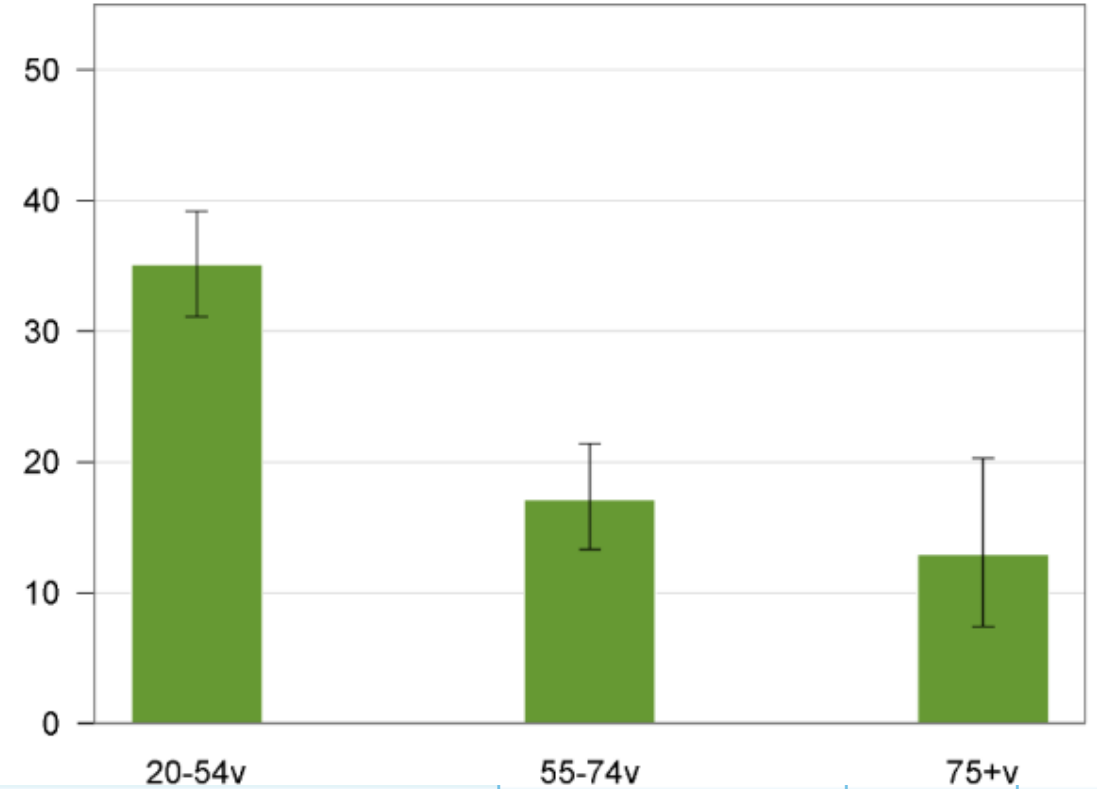

Tinkinyt ruuasta, lääkkeistä tai lääkärikäynneistä rahan takia (%)
Lahti

Age Group	Comparison	Value (%)
55-74v	Suomi 2017-2018	7,1
	Lahti	7,6
75+v	Suomi 2017-2018	2,7
	Lahti	3,5

Age Group	Comparison	Value (%)	Visual
55-74v	Suomi 2017-2018	15,3	
	Lahti	17,1	
75+v	Suomi 2017-2018	8,3	
	Lahti	12,9