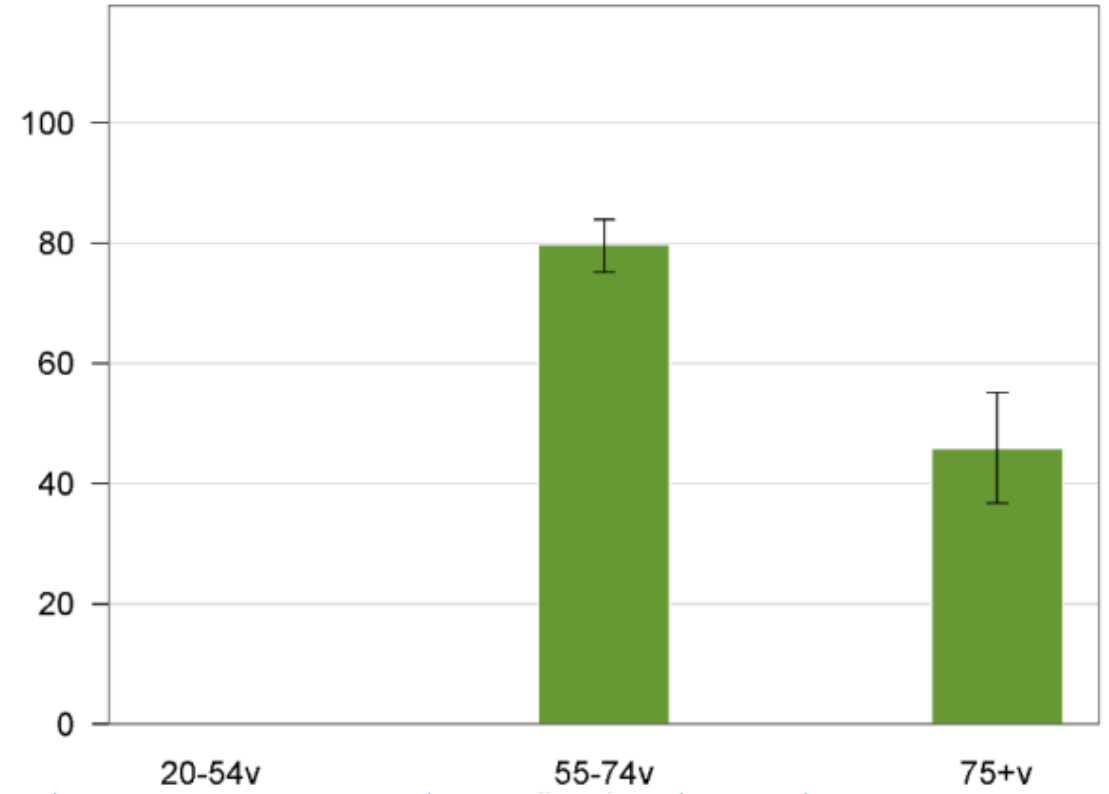

Käyttää internetiä sähköiseen asiointiin (%)
Lahti

Age Group	Comparison	Percentage (%)	Visual
55-74v	Suomi 2017-2018	79,5	
	Lahti	79,8	
75+v	Suomi 2017-2018	41,7	
	Lahti	45,9