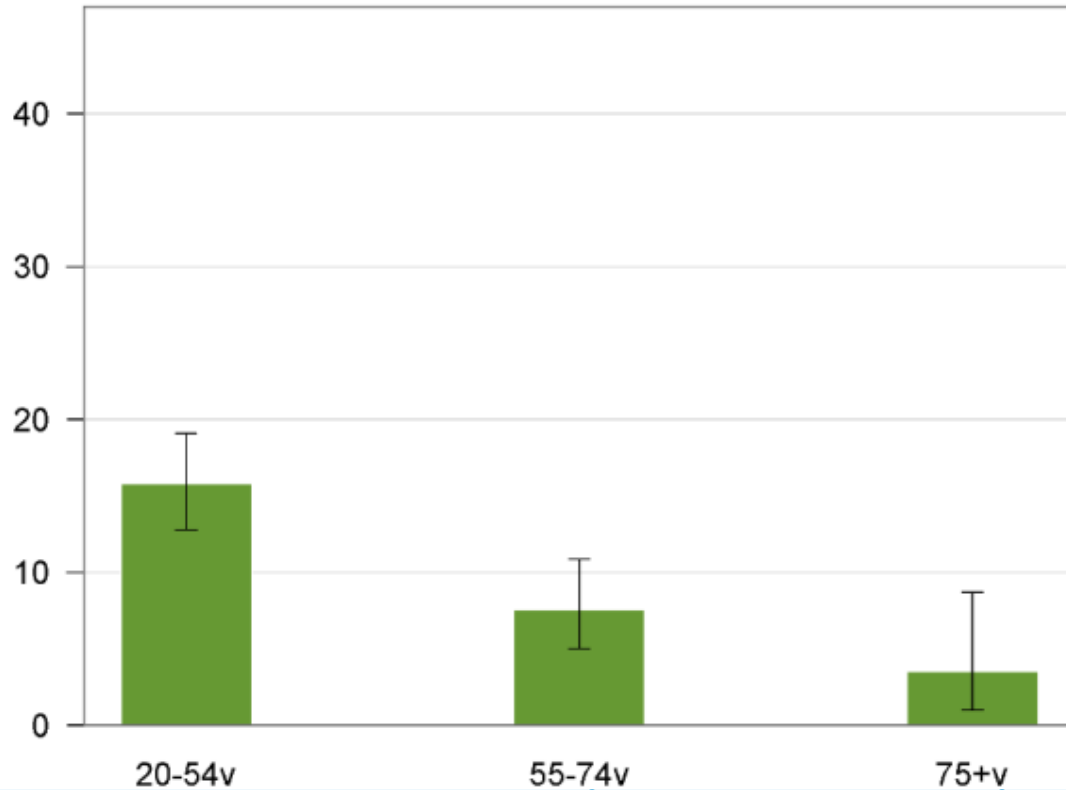

## HYVINVOINTI / ELINOLOT

Pelännyt ruoan loppuvan (%)  
Lahti

Tinkinyt ruuasta, lääkkeistä tai lääkärikäynneistä rahan takia (%)  
Lahti

Age Group	Comparison	Value (%)
55-74v	Suomi 2017-2018	7,1
	Lahti	7,6
75+v	Suomi 2017-2018	2,7
	Lahti	3,5