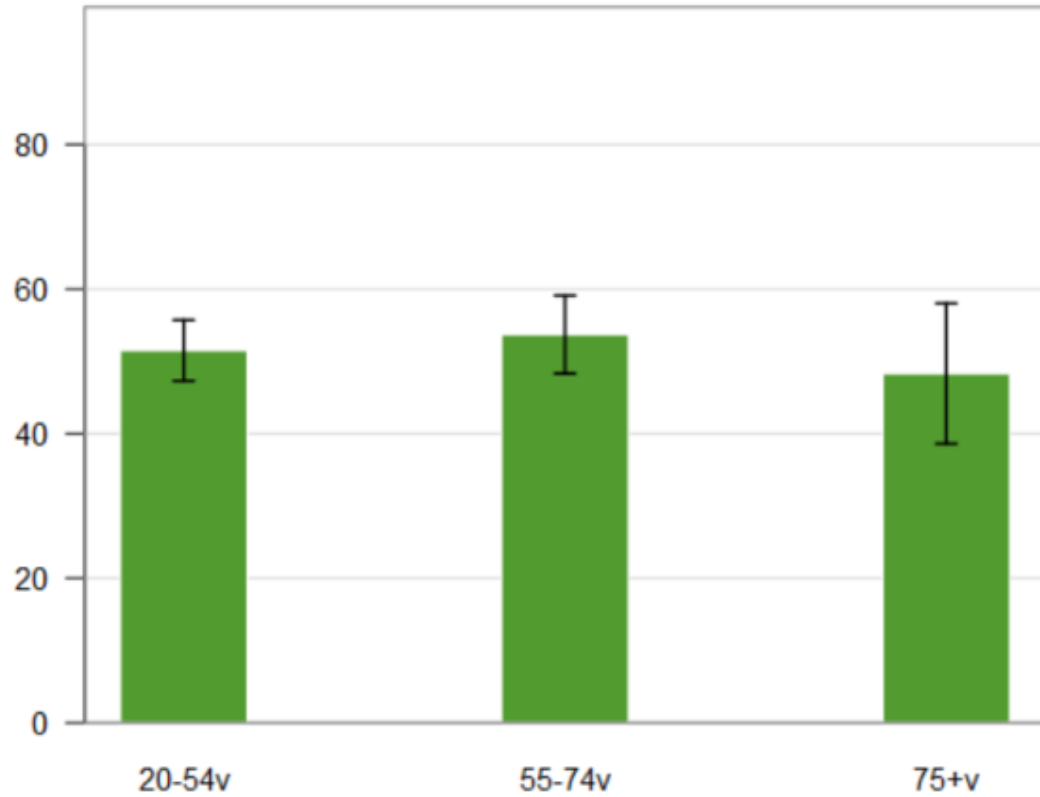

HYVINVOINTI / KOETTU HYVINVOINTI

Kokenut itsensä onnelliseksi 4 viime viikon aikana (%)
Lahti

Age Group	Comparison	Value (%)	Visual
55-74v	Suomi 2017-2018	56,6	
	Lahti	53,7	
75+v	Suomi 2017-2018	49,8	
	Lahti	48,3