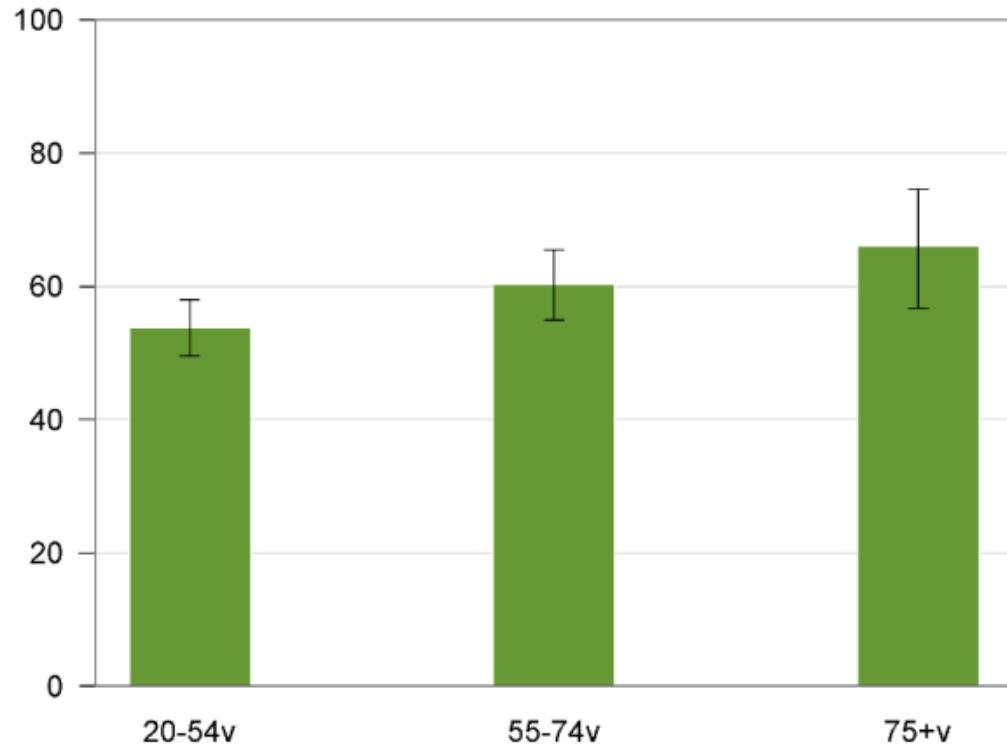

HYVINVOINTI / ELINYMPÄRISTÖN TURVATTOMUUS JA VÄKIVALTA

Jalankulkuväylien liukkaus haittaa (%)
Lahti

Age Group	Comparison	Value (%)
75+v	Suomi 2017-2018	55,7
	Lahti	66,1