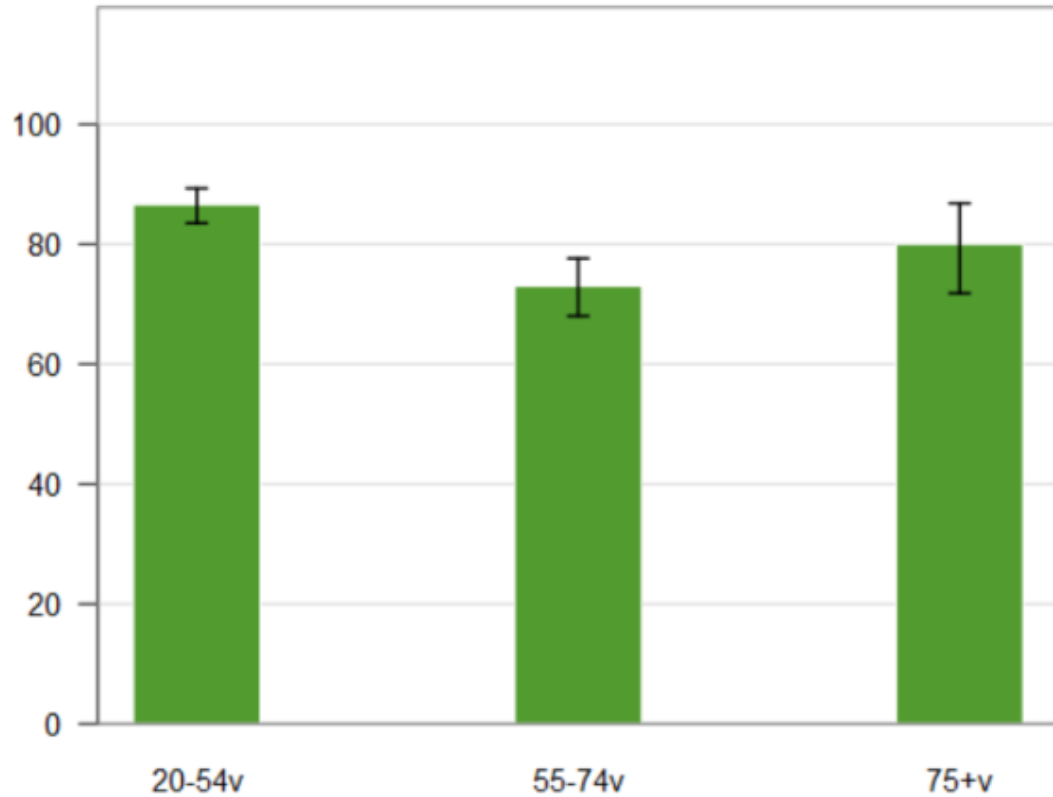

HYVINVOINTI / OSALLISUUS

Pitää yhteyttä kotitalouden ulkop. ystäviin ja sukulaisiin (%)
Lahti

55-74v	Suomi 2017-2018	75,5	
	Lahti	73	
75+v	Suomi 2017-2018	77,1	
	Lahti	80