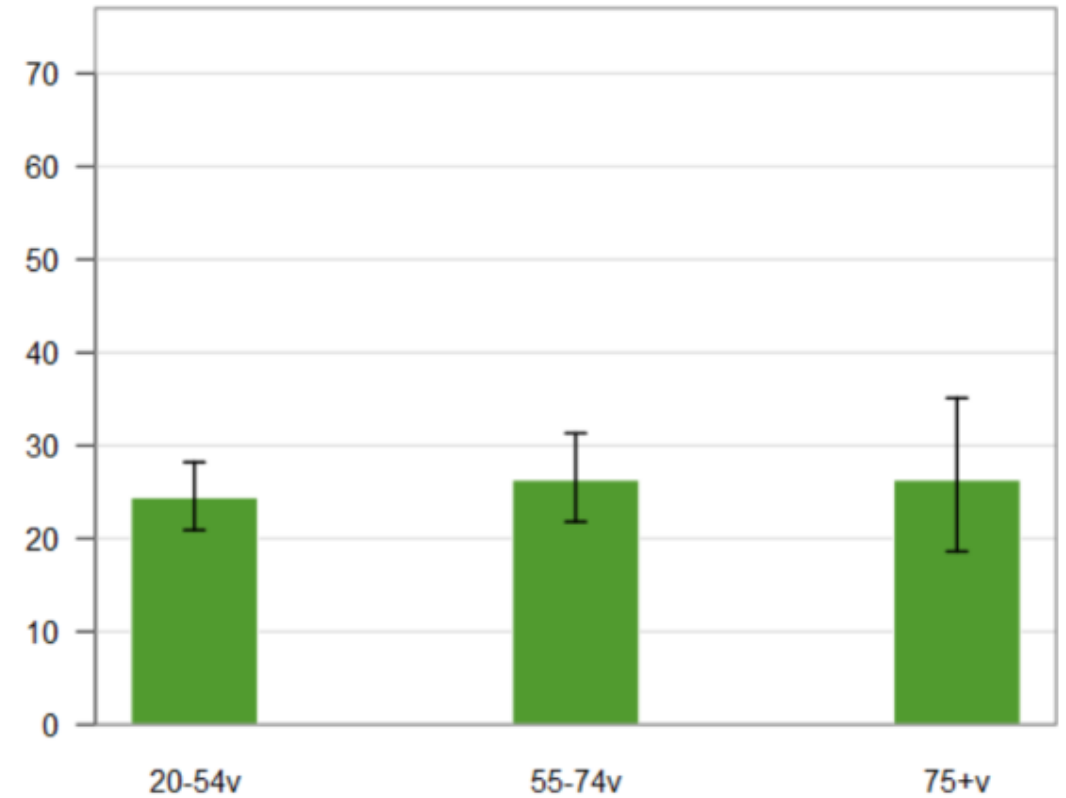

Aktivisesti osallistuvat (%)
Lahti

55-74v	Suomi 2017-2018	28,4	
	Lahti	26,3	
75+v	Suomi 2017-2018	26,2	
	Lahti	26,3