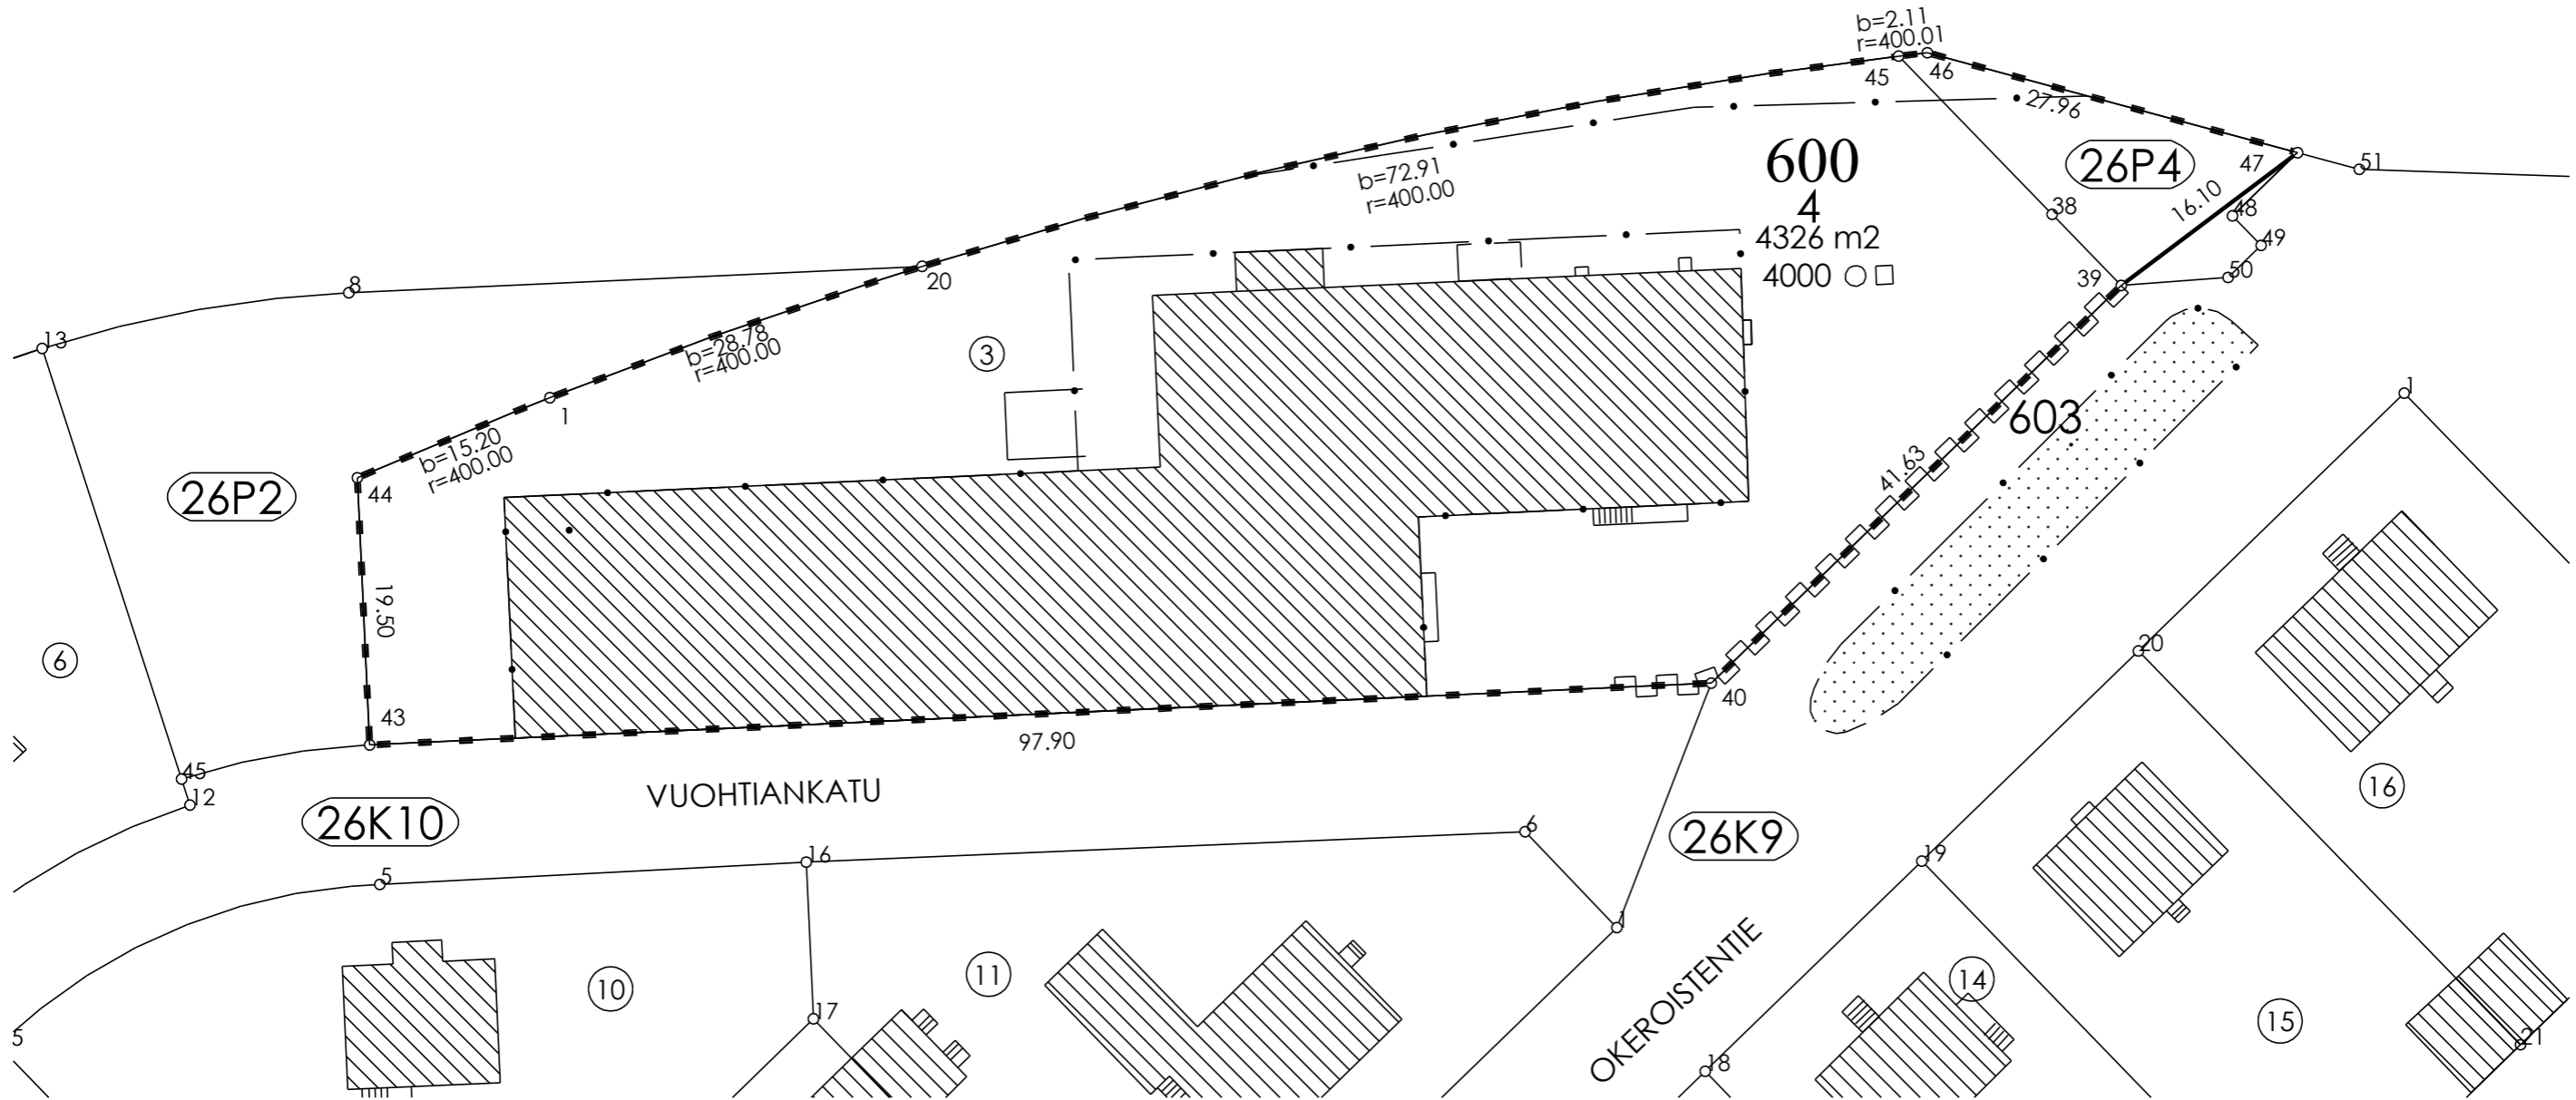

HÄMEENLINNANTIE

26K28

MUODOSTUMINEN

TONTTI
026 0600 0004

P-ALA
4326

OSAP-ALA
4129
197

KIINTEISTÖTUNNUS
026 0600 0003
026 9903 0004

MÄÄRÄALA
VUOHTIANMÄENPUISTO

KOORDINAATILUETTELO

N:O	X	Y
1	6763412.245	26479649.582
20	6763421.819	26479676.715
39	6763420.422	26479764.119
40	6763391.436	26479734.239
43	6763386.929	26479636.446
44	6763406.408	26479635.549
45	6763437.146	26479747.895
46	6763437.395	26479749.987
47	6763430.109	26479776.976

Tonttijaon muutos	TJNRO	398M-24-14
ASEMAKAAVA A-2680	MITTAKAAVA	1:500
TONTTIJAKO HYVÄKSYTÄÄN KAAVAN YHTEYDESSÄ	KAUP.OSA	26 Sopenkorpi
EDELLINEN TONTTIJAKO 398 34746	TONTIT	398-26-600-4
HYVÄKSYTTY 26.01.1970	MUUTT.TONTIT	398-26-600-3
POHJAKARTAN HYVÄKSYI JA TONTTIJAON LAATI	TJ-KARTTA	398 M-24-14
17.1.2024	LASKI	PIIRSI
Maanmittausinsinööri Eija Eskelinen	EE	OH LAHTI